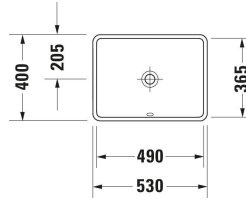

**Starck 3 Tezgah altı lavabo # 0305490000**

| &lt; 530 mm &gt; |

Tezgah altı lavabo	Ölçü	Ağırlık	Sipariş no
Lavabo tasarımı: Montaj, 530x365 mm, İç ölçüler: 490x365 mm, Batarya bankı: Hayır, Su taşma deliği: Evet, perdahlanmış, Montaj türü: Tezgahaltı, Ahşap tezgah montaj malzemesi dahil			
<b>Renkler</b>			
00 Beyaz (Alpin)			
<b>Versiyon</b>			
<input checked="" type="checkbox"/> Beyaz Parlak	530x365 mm	8,100 kg	0305490000
<b>Bilgi kutusu</b>			
WonderGliss uygulaması yoktur			
<b>Aksesuar</b>			
Push-open sifon Ø 63,5 mm	Ø 63.5 mm	0.35 kg	005052
<b>Önerilen bataryalar</b>			
Tek kollu lavabo bataryası L Seramik kartuş, Yükseklik: 262 mm, Çıkış boyu: 136 mm, Spray modu: Normal akış, Ayarlanabilir perlatör, önerilen çalışma basıncı: 1 - 5 bar, Gürültü sınıfı: I, Kulp donanımı: açma kolu, 165 x 41 mm	165 x 41 mm		C11030001
Tek kollu lavabo bataryası Seramik kartuş, Yükseklik: 74 mm, Spray modu: Normal akış, Ayarlanabilir perlatör, Görünür parçalar dahil, önerilen çalışma basıncı: 1 - 5 bar, Gürültü sınıfı: I, Kulp donanımı: açma kolu, 173 x 174 mm	173 x 174 mm		C11070003
Tek kollu lavabo bataryası Seramik kartuş, Yükseklik: 74 mm, Bağlantı türü: İç Set, Spray modu: Normal akış, Ayarlanabilir perlatör, Görünür parçalar dahil, önerilen çalışma basıncı: 1 - 5 bar, Gürültü sınıfı: I, Kulp donanımı: açma kolu, 173 x 225 mm	173 x 225 mm		C11070004

Tüm çizimler standart toleranslar dahilindedir. Ölçüler mm cinsindedir. Özellikle montaj yeri hazırlama esnasında kesin ölçü ihtiyacı olursa ürün üzerinden alınan birebir ölçüler kullanılmalıdır.