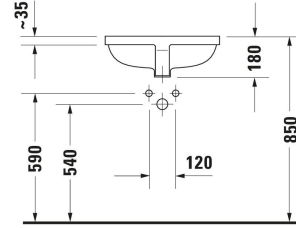

**Starck 3 Tezgah altı lavabo # 0305490000**

| &lt; 530 mm &gt; |

Tezgah altı lavabo	Ölçü	Ağırlık	Sipariş no
Lavabo tasarımı: Montaj, 530x365 mm, İç ölçüler: 490x365 mm, Batarya bankı: Hayır, Su taşma deliği: Evet, perdahlanmış, Montaj türü: Tezgahaltı, Ahşap tezgah montaj malzemesi dahil			
<b>Renkler</b>			
00 Beyaz (Alpin)			
<b>Versiyon</b>			
<input checked="" type="checkbox"/> Beyaz Parlak	530x365 mm	8,100 kg	0305490000
<b>Bilgi kutusu</b>			
WonderGliss uygulaması yoktur			
<b>Aksesuar</b>			
Push-open sifon Ø 63,5 mm	Ø 63.5 mm	0.35 kg	005052
<b>Önerilen bataryalar</b>			
Tek kollu lavabo bataryası L Seramik kartuş, Yükseklik: 262 mm, Çıkış boyu: 136 mm, Spray modu: Normal akış, Ayarlanabilir perlatör, önerilen çalışma basıncı: 1 - 5 bar, Gürültü sınıfı: I, Kulp donanımı: açma kolu, 165 x 41 mm	165 x 41 mm		C11030001
Tek kollu lavabo bataryası Seramik kartuş, Yükseklik: 74 mm, Spray modu: Normal akış, Ayarlanabilir perlatör, Görünür parçalar dahil, önerilen çalışma basıncı: 1 - 5 bar, Gürültü sınıfı: I, Kulp donanımı: açma kolu, 173 x 174 mm	173 x 174 mm		C11070003
Tek kollu lavabo bataryası Seramik kartuş, Yükseklik: 74 mm, Bağlantı türü: İç Set, Spray modu: Normal akış, Ayarlanabilir perlatör, Görünür parçalar dahil, önerilen çalışma basıncı: 1 - 5 bar, Gürültü sınıfı: I, Kulp donanımı: açma kolu, 173 x 225 mm	173 x 225 mm		C11070004

Tüm çizimler standart toleranslar dahilindedir. Ölçüler mm cinsindedir. Özellikle montaj yeri hazırlama esnasında kesin ölçü ihtiyacı olursa ürün üzerinden alınan birebir ölçüler kullanılmalıdır.