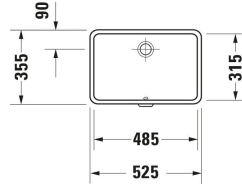

Vero Tezgah altı lavabo # 0330480000

| < 485 mm > |

Tezgah altı lavabo	Ölçü	Ağırlık	Sipariş no
Lavabo tasarımı: Montaj, 485x315 mm, İç ölçüler: 485x315 mm, Batarya bankı: Hayır, Su taşma deliği: Evet, perdahlanmış, Montaj türü: Tezgahaltı, Ahşap tezgah montaj malzemesi dahil			
Renkler			
00 Beyaz (Alpin)			
Versiyon			
<input checked="" type="checkbox"/> Beyaz Parlak	485x315 mm	8,800 kg	0330480000
Bilgi kutusu			
WonderGliss uygulaması yoktur			
Aksesuar			
Push-open sifon Ø 63,5 mm	Ø 63.5 mm	0.34 kg	005052
Designsiphon	70 x 425 mm	1.5 kg	005036
Önerilen bataryalar			
Tek kollu lavabo bataryası L Seramik kartuş, Yükseklik: 262 mm, Çıkış boyu: 136 mm, Spray modu: Normal akış, Ayarlanabilir perlatör, önerilen çalışma basıncı: 1 - 5 bar, Gürültü sınıfı: I, Kulp donanımı: açma kolu, 165 x 41 mm	165 x 41 mm		C11030001
Tek kollu lavabo bataryası Seramik kartuş, Yükseklik: 74 mm, Spray modu: Normal akış, Ayarlanabilir perlatör, Görünür parçalar dahil, önerilen çalışma basıncı: 1 - 5 bar, Gürültü sınıfı: I, Kulp donanımı: açma kolu, 173 x 174 mm	173 x 174 mm		C11070003
Tek kollu lavabo bataryası Seramik kartuş, Yükseklik: 74 mm, Bağlantı türü: İç Set, Spray modu: Normal akış, Ayarlanabilir perlatör, Görünür parçalar dahil, önerilen çalışma basıncı: 1 - 5 bar, Gürültü sınıfı: I, Kulp donanımı: açma kolu, 173 x 225 mm	173 x 225 mm		C11070004

Tüm çizimler standart toleranslar dahilindedir. Ölçüler mm cinsindedir. Özellikle montaj yeri hazırlama esnasında kesin ölçü ihtiyacı olursa ürün üzerinden alınan birebir ölçüler kullanılmalıdır.