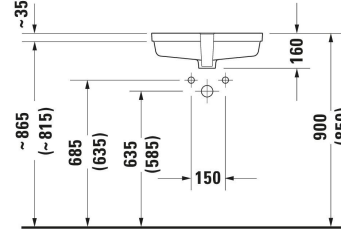

Vero Tezgah altı lavabo # 0330480000

| < 485 mm > |

Tezgah altı lavabo	Ölçü	Ağırlık	Sipariş no
Lavabo tasarımı: Montaj, 485x315 mm, İç ölçüler: 485x315 mm, Batarya bankı: Hayır, Su taşma deliği: Evet, perdahlanmış, Montaj türü: Tezgahaltı, Ahşap tezgah montaj malzemesi dahil			
Renkler			
00 Beyaz (Alpin)			
Versiyon			
<input checked="" type="checkbox"/> Beyaz Parlak	485x315 mm	8,800 kg	0330480000
Bilgi kutusu			
WonderGliss uygulaması yoktur			
Aksesuar			
Push-open sifon Ø 63,5 mm	Ø 63.5 mm	0.34 kg	005052
Designsiphon	70 x 425 mm	1.5 kg	005036
Önerilen bataryalar			
Tek kollu lavabo bataryası L Seramik kartuş, Yükseklik: 262 mm, Çıkış boyu: 136 mm, Spray modu: Normal akış, Ayarlanabilir perlatör, önerilen çalışma basıncı: 1 - 5 bar, Gürültü sınıfı: I, Kulp donanımı: açma kolu, 165 x 41 mm	165 x 41 mm		C11030001
Tek kollu lavabo bataryası Seramik kartuş, Yükseklik: 74 mm, Spray modu: Normal akış, Ayarlanabilir perlatör, Görünür parçalar dahil, önerilen çalışma basıncı: 1 - 5 bar, Gürültü sınıfı: I, Kulp donanımı: açma kolu, 173 x 174 mm	173 x 174 mm		C11070003
Tek kollu lavabo bataryası Seramik kartuş, Yükseklik: 74 mm, Bağlantı türü: İç Set, Spray modu: Normal akış, Ayarlanabilir perlatör, Görünür parçalar dahil, önerilen çalışma basıncı: 1 - 5 bar, Gürültü sınıfı: I, Kulp donanımı: açma kolu, 173 x 225 mm	173 x 225 mm		C11070004

Tüm çizimler standart toleranslar dahilindedir. Ölçüler mm cinsindedir. Özellikle montaj yeri hazırlama esnasında kesin ölçü ihtiyacı olursa ürün üzerinden alınan birebir ölçüler kullanılmalıdır.