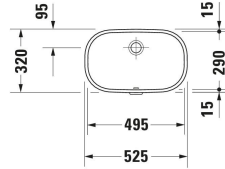

**D-Code Tezgah altı lavabo # 0338490000**

| &lt; 495 mm &gt; |

Tezgah altı lavabo	Ölçü	Ağırlık	Sipariş no
Lavabo tasarımı: Montaj, 495x290 mm, İç ölçüler: 495x290 mm, Batarya bankı: Hayır, Su taşma deliği: Evet, Montaj türü: Tezgahaltı, Ahşap tezgah montaj malzemesi dahil			
<b>Renkler</b>			
00 Beyaz (Alpin)			
<b>Versiyon</b>			
<input checked="" type="checkbox"/> Beyaz Parlak	495x290 mm	10,000 kg	0338490000
<b>Aksesuar</b>			
Push-open sifon Ø 63,5 mm	Ø 63.5 mm	0.34 kg	005052
<b>Önerilen bataryalar</b>			
Tek kollu lavabo bataryası L Seramik kartuş, Yükseklik: 262 mm, Çıkış boyu: 136 mm, Spray modu: Normal akış, Ayarlanabilir perlatör, önerilen çalışma basıncı: 1 - 5 bar, Gürültü sınıfı: I, Kulp donanımı: açma kolu, 165 x 41 mm	165 x 41 mm		C11030001
Tek kollu lavabo bataryası XL Seramik kartuş, Yükseklik: 322 mm, Çıkış boyu: 166 mm, Spray modu: Normal akış, Ayarlanabilir perlatör, önerilen çalışma basıncı: 1 - 5 bar, Gürültü sınıfı: I, Kulp donanımı: açma kolu, 197 x 41 mm	197 x 41 mm		C11040001
Tek kollu lavabo bataryası Seramik kartuş, Yükseklik: 74 mm, Spray modu: Normal akış, Ayarlanabilir perlatör, Görünür parçalar dahil, önerilen çalışma basıncı: 1 - 5 bar, Gürültü sınıfı: I, Kulp donanımı: açma kolu, 173 x 174 mm	173 x 174 mm		C11070003
Tek kollu lavabo bataryası Seramik kartuş, Yükseklik: 74 mm, Bağlantı türü: İç Set, Spray modu: Normal akış, Ayarlanabilir perlatör, Görünür parçalar dahil, önerilen çalışma basıncı: 1 - 5 bar, Gürültü sınıfı: I, Kulp donanımı: açma kolu, 173 x 225 mm	173 x 225 mm		C11070004

Tüm çizimler standart toleranslar dahilindedir. Ölçüler mm cinsindedir. Özellikle montaj yeri hazırlama esnasında kesin ölçü ihtiyacı olursa ürün üzerinden alınan birebir ölçüler kullanılmalıdır.