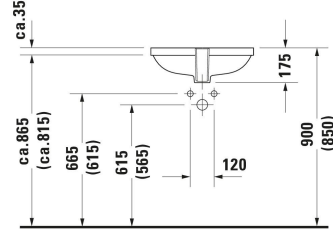

**D-Code Tezgah altı lavabo # 0338490000**

| &lt; 495 mm &gt; |

Tezgah altı lavabo	Ölçü	Ağırlık	Sipariş no
Lavabo tasarımı: Montaj, 495x290 mm, İç ölçüler: 495x290 mm, Batarya bankı: Hayır, Su taşma deliği: Evet, Montaj türü: Tezgahaltı, Ahşap tezgah montaj malzemesi dahil			
<b>Renkler</b>			
00 Beyaz (Alpin)			
<b>Versiyon</b>			
<input checked="" type="checkbox"/> Beyaz Parlak	495x290 mm	10,000 kg	0338490000
<b>Aksesuar</b>			
Push-open sifon Ø 63,5 mm	Ø 63.5 mm	0.34 kg	005052
<b>Önerilen bataryalar</b>			
Tek kollu lavabo bataryası L Seramik kartuş, Yükseklik: 262 mm, Çıkış boyu: 136 mm, Spray modu: Normal akış, Ayarlanabilir perlatör, önerilen çalışma basıncı: 1 - 5 bar, Gürültü sınıfı: I, Kulp donanımı: açma kolu, 165 x 41 mm	165 x 41 mm		C11030001
Tek kollu lavabo bataryası XL Seramik kartuş, Yükseklik: 322 mm, Çıkış boyu: 166 mm, Spray modu: Normal akış, Ayarlanabilir perlatör, önerilen çalışma basıncı: 1 - 5 bar, Gürültü sınıfı: I, Kulp donanımı: açma kolu, 197 x 41 mm	197 x 41 mm		C11040001
Tek kollu lavabo bataryası Seramik kartuş, Yükseklik: 74 mm, Spray modu: Normal akış, Ayarlanabilir perlatör, Görünür parçalar dahil, önerilen çalışma basıncı: 1 - 5 bar, Gürültü sınıfı: I, Kulp donanımı: açma kolu, 173 x 174 mm	173 x 174 mm		C11070003
Tek kollu lavabo bataryası Seramik kartuş, Yükseklik: 74 mm, Bağlantı türü: İç Set, Spray modu: Normal akış, Ayarlanabilir perlatör, Görünür parçalar dahil, önerilen çalışma basıncı: 1 - 5 bar, Gürültü sınıfı: I, Kulp donanımı: açma kolu, 173 x 225 mm	173 x 225 mm		C11070004

Tüm çizimler standart toleranslar dahilindedir. Ölçüler mm cinsindedir. Özellikle montaj yeri hazırlama esnasında kesin ölçü ihtiyacı olursa ürün üzerinden alınan birebir ölçüler kullanılmalıdır.