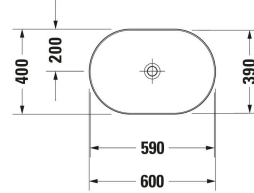

Luv Çanak lavabo # 037960..00 / 037960..00

| < 600 mm > |

Çanak lavabo	Ölçü	Ağırlık	Sipariş no
DuraCeram®. Oval, Batarya bankı: Hayır, Su taşma deliği: Hayır, perdahlanmış, Seramik sifon kapağı dahil, Sifon kapağı dahil, 600 mm, İç ölçüler: 590x390 mm			
Renkler			
00 Beyaz (Alpin) 26 Beyaz/Beyaz Mat Saten			
Versiyon			
☒ Beyaz Parlak, Lavabo sayısı: 1 Orta, Sırlı arka panel: Hayır	600x400 mm	8,900 kg	037960..00
☒ İç renk Beyaz Parlak, Dış renk Beyaz İpeksi mat, Lavabo sayısı: 1 Orta, Sırlı arka panel: Hayır	600x400 mm	8,900 kg	037960..00
Aksesuar			
Designsiphon	70 x 425 mm	1.5 kg	005036
Gerekli/Uygun ürünler			
Asma dolap ünitesi Alt çekmece sayısı: 1, Tezgah dahil: Evet, Batarya deliği açılabilir, Kulp Gümüş, Yavaş kendi kendine kapanma mekanizması, 800 x 550 mm	800 x 550 mm		KT6694
Asma dolap ünitesi Alt çekmece sayısı: 1, Tezgah dahil: Evet, Batarya deliği açılabilir, Kulp Gümüş, Yavaş kendi kendine kapanma mekanizması, 1000 x 550 mm	1000 x 550 mm		KT6695
Asma dolap ünitesi Alt çekmece sayısı: 1, Tezgah dahil: Evet, Batarya deliği açılabilir, Kulp Gümüş, Yavaş kendi kendine kapanma mekanizması, 1200 x 550 mm	1200 x 550 mm		KT6696
Asma dolap ünitesi Alt çekmece sayısı: 2, Tezgah dahil: Evet, Batarya deliği açılabilir, Kulp Gümüş, Yavaş kendi kendine kapanma mekanizması, 1400 x 550 mm	1400 x 550 mm		KT6697 B/L/R
Asma dolap ünitesi Alt çekmece sayısı: 2, Tezgah dahil: Evet, Batarya deliği açılabilir, Kulp Gümüş, Sifon kesiti: Evet, Sifon bölmesi: Evet, Yavaş kendi kendine kapanma mekanizması, 800 x 550 mm	800 x 550 mm		KT6654
Asma dolap ünitesi Alt çekmece sayısı: 2, Tezgah dahil: Evet, Batarya deliği açılabilir, Kulp Gümüş, Sifon kesiti: Evet, Sifon bölmesi: Evet, Yavaş kendi kendine kapanma mekanizması, 1000 x 550 mm	1000 x 550 mm		KT6655