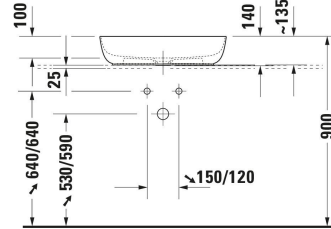

Luv Çanak lavabo # 037960..00 / 037960..00

| < 600 mm > |

Çanak lavabo	Ölçü	Ağırlık	Sipariş no
DuraCeram®. Oval, Batarya bankı: Hayır, Su taşma deliği: Hayır, perdahlanmış, Seramik sifon kapağı dahil, Sifon kapağı dahil, 600 mm, İç ölçüler: 590x390 mm			
Renkler			
00 Beyaz (Alpin) 26 Beyaz/Beyaz Mat Saten			
Versiyon			
☒ Beyaz Parlak, Lavabo sayısı: 1 Orta, Sırlı arka panel: Hayır	600x400 mm	8,900 kg	037960..00
☒ İç renk Beyaz Parlak, Dış renk Beyaz İpeksi mat, Lavabo sayısı: 1 Orta, Sırlı arka panel: Hayır	600x400 mm	8,900 kg	037960..00
Aksesuar			
Designsiphon	70 x 425 mm	1.5 kg	005036
Gerekli/Uygun ürünler			
Asma dolap ünitesi Alt çekmece sayısı: 1, Tezgah dahil: Evet, Batarya deliği açılabilir, Kulp Gümüş, Yavaş kendi kendine kapanma mekanizması, 800 x 550 mm	800 x 550 mm		KT6694
Asma dolap ünitesi Alt çekmece sayısı: 1, Tezgah dahil: Evet, Batarya deliği açılabilir, Kulp Gümüş, Yavaş kendi kendine kapanma mekanizması, 1000 x 550 mm	1000 x 550 mm		KT6695
Asma dolap ünitesi Alt çekmece sayısı: 1, Tezgah dahil: Evet, Batarya deliği açılabilir, Kulp Gümüş, Yavaş kendi kendine kapanma mekanizması, 1200 x 550 mm	1200 x 550 mm		KT6696
Asma dolap ünitesi Alt çekmece sayısı: 2, Tezgah dahil: Evet, Batarya deliği açılabilir, Kulp Gümüş, Yavaş kendi kendine kapanma mekanizması, 1400 x 550 mm	1400 x 550 mm		KT6697 B/L/R
Asma dolap ünitesi Alt çekmece sayısı: 2, Tezgah dahil: Evet, Batarya deliği açılabilir, Kulp Gümüş, Sifon kesiti: Evet, Sifon bölmesi: Evet, Yavaş kendi kendine kapanma mekanizması, 800 x 550 mm	800 x 550 mm		KT6654
Asma dolap ünitesi Alt çekmece sayısı: 2, Tezgah dahil: Evet, Batarya deliği açılabilir, Kulp Gümüş, Sifon kesiti: Evet, Sifon bölmesi: Evet, Yavaş kendi kendine kapanma mekanizması, 1000 x 550 mm	1000 x 550 mm		KT6655

Tüm çizimler standart toleranslar dahilindedir. Ölçüler mm cinsindedir. Özellikle montaj yeri hazırlama esnasında kesin ölçü ihtiyacı olursa ürün üzerinden alınan birebir ölçüler kullanılmalıdır.