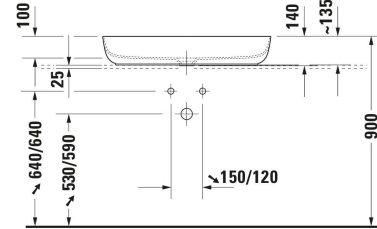

Luv Çanak lavabo # 037980..00 / 037980..00

< 800 mm >

Çanak lavabo	Ölçü	Ağırlık	Sipariş no
DuraCeram®. Oval, Batarya bankı: Hayır, Su taşma deliği: Hayır, perdahlanmış, Seramik sifon kapağı dahil, Sifon kapağı dahil, 800 mm, İç ölçüler: 790x390 mm			
Renkler			
00 Beyaz (Alpin) 26 Beyaz/Beyaz Mat Saten			
Versiyon			
☒ Beyaz Parlak, Lavabo sayısı: 1 Orta, Sırlı arka panel: Hayır	800x400 mm	12,500 kg	037980..00
☒ İç renk Beyaz Parlak, Dış renk Beyaz İpeksi mat, Lavabo sayısı: 1 Orta, Sırlı arka panel: Hayır	800x400 mm	12,500 kg	037980..00
Aksesuar			
Designsiphon	70 x 425 mm	1.5 kg	005036
Gerekli/Uygun ürünler			
Asma dolap ünitesi Alt çekmece sayısı: 1, Tezgah dahil: Evet, Batarya deliği açılabilir, Kulp Gümüş, Yavaş kendi kendine kapanma mekanizması, 800 x 550 mm	800 x 550 mm		KT6694
Asma dolap ünitesi Alt çekmece sayısı: 1, Tezgah dahil: Evet, Batarya deliği açılabilir, Kulp Gümüş, Yavaş kendi kendine kapanma mekanizması, 1000 x 550 mm	1000 x 550 mm		KT6695
Asma dolap ünitesi Alt çekmece sayısı: 1, Tezgah dahil: Evet, Batarya deliği açılabilir, Kulp Gümüş, Yavaş kendi kendine kapanma mekanizması, 1200 x 550 mm	1200 x 550 mm		KT6696
Asma dolap ünitesi Alt çekmece sayısı: 2, Tezgah dahil: Evet, Batarya deliği açılabilir, Kulp Gümüş, Sifon kesiti: Evet, Sifon bölmesi: Evet, Yavaş kendi kendine kapanma mekanizması, 1000 x 550 mm	1000 x 550 mm		KT6655
Asma dolap ünitesi Alt çekmece sayısı: 2, Tezgah dahil: Evet, Batarya deliği açılabilir, Kulp Gümüş, Sifon kesiti: Evet, Sifon bölmesi: Evet, Yavaş kendi kendine kapanma mekanizması, 1200 x 550 mm	1200 x 550 mm		KT6656
Tezgah Delik sayısı: 1, Lavabo sayısı: 1, Batarya deliği açılabilir, Tezgah destekleri dahil: Hayır, 800 x 550 mm	800 x 550 mm		DS828C
Tezgah Delik sayısı: 2, Batarya deliği açılabilir, Tezgah destekleri dahil: Hayır, 800 x 550 mm	800 x 550 mm		DS829C