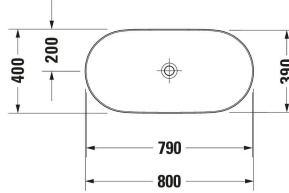

Luv Çanak lavabo # 037980..00 / 037980..00

< 800 mm >

Çanak lavabo	Ölçü	Ağırlık	Sipariş no
DuraCeram®. Oval, Batarya bankı: Hayır, Su taşma deliği: Hayır, perdahlanmış, Seramik sifon kapağı dahil, Sifon kapağı dahil, 800 mm, İç ölçüler: 790x390 mm			
Renkler			
00 Beyaz (Alpin) 26 Beyaz/Beyaz Mat Saten			
Versiyon			
☒ Beyaz Parlak, Lavabo sayısı: 1 Orta, Sırlı arka panel: Hayır	800x400 mm	12,500 kg	037980..00
☒ İç renk Beyaz Parlak, Dış renk Beyaz İpeksi mat, Lavabo sayısı: 1 Orta, Sırlı arka panel: Hayır	800x400 mm	12,500 kg	037980..00
Aksesuar			
Designsiphon	70 x 425 mm	1.5 kg	005036
Gerekli/Uygun ürünler			
Asma dolap ünitesi Alt çekmece sayısı: 1, Tezgah dahil: Evet, Batarya deliği açılabilir, Kulp Gümüş, Yavaş kendi kendine kapanma mekanizması, 800 x 550 mm	800 x 550 mm		KT6694
Asma dolap ünitesi Alt çekmece sayısı: 1, Tezgah dahil: Evet, Batarya deliği açılabilir, Kulp Gümüş, Yavaş kendi kendine kapanma mekanizması, 1000 x 550 mm	1000 x 550 mm		KT6695
Asma dolap ünitesi Alt çekmece sayısı: 1, Tezgah dahil: Evet, Batarya deliği açılabilir, Kulp Gümüş, Yavaş kendi kendine kapanma mekanizması, 1200 x 550 mm	1200 x 550 mm		KT6696
Asma dolap ünitesi Alt çekmece sayısı: 2, Tezgah dahil: Evet, Batarya deliği açılabilir, Kulp Gümüş, Sifon kesiti: Evet, Sifon bölmesi: Evet, Yavaş kendi kendine kapanma mekanizması, 1000 x 550 mm	1000 x 550 mm		KT6655
Asma dolap ünitesi Alt çekmece sayısı: 2, Tezgah dahil: Evet, Batarya deliği açılabilir, Kulp Gümüş, Sifon kesiti: Evet, Sifon bölmesi: Evet, Yavaş kendi kendine kapanma mekanizması, 1200 x 550 mm	1200 x 550 mm		KT6656
Tezgah Delik sayısı: 1, Lavabo sayısı: 1, Batarya deliği açılabilir, Tezgah destekleri dahil: Hayır, 800 x 550 mm	800 x 550 mm		DS828C
Tezgah Delik sayısı: 2, Batarya deliği açılabilir, Tezgah destekleri dahil: Hayır, 800 x 550 mm	800 x 550 mm		DS829C