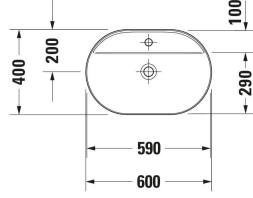

Luv Çanak lavabo # 038060..00 / 038060..00

| < 600 mm > |

Çanak lavabo	Ölçü	Ağırlık	Sipariş no
DuraCeram®, Oval, Batarya bankı: Evet, Su taşma deliği: Hayır, perdahlanmış, Seramik sifon kapağı dahil, Sifon kapağı dahil, 600 mm, İç ölçüler: 590x290 mm			
<b>Renkler</b>			
00 Beyaz (Alpin) 26 Beyaz/Beyaz Mat Saten			
<b>Versiyon</b>			
● Beyaz Parlak, Lavabo sayısı: 1 Orta, Batarya deliği sayısı: 1 Orta, Sırlı arka panel: Hayır	600x400 mm	10,500 kg	038060..00
● İç renk Beyaz Parlak, Dış renk Beyaz İpeksi mat, Lavabo sayısı: 1 Orta, Batarya deliği sayısı: 1 Orta, Sırlı arka panel: Hayır	600x400 mm	10,500 kg	038060..00
<b>Aksesuar</b>			
Designsiphon	70 x 425 mm	1.5 kg	005036
<b>Gerekli/Uygun ürünler</b>			
Asma dolap ünitesi Alt çekmece sayısı: 1, Tezgah dahil: Evet, Batarya deliği açılabilir, Kulp Gümüş, Yavaş kendi kendine kapanma mekanizması, 800 x 550 mm	800 x 550 mm		KT6694
Asma dolap ünitesi Alt çekmece sayısı: 1, Tezgah dahil: Evet, Batarya deliği açılabilir, Kulp Gümüş, Yavaş kendi kendine kapanma mekanizması, 1000 x 550 mm	1000 x 550 mm		KT6695
Asma dolap ünitesi Alt çekmece sayısı: 1, Tezgah dahil: Evet, Batarya deliği açılabilir, Kulp Gümüş, Yavaş kendi kendine kapanma mekanizması, 1200 x 550 mm	1200 x 550 mm		KT6696
Asma dolap ünitesi Alt çekmece sayısı: 2, Tezgah dahil: Evet, Batarya deliği açılabilir, Kulp Gümüş, Yavaş kendi kendine kapanma mekanizması, 1400 x 550 mm	1400 x 550 mm		KT6697 B/L/R
Asma dolap ünitesi Alt çekmece sayısı: 2, Tezgah dahil: Evet, Batarya deliği açılabilir, Kulp Gümüş, Sifon kesiti: Evet, Sifon bölmesi: Evet, Yavaş kendi kendine kapanma mekanizması, 800 x 550 mm	800 x 550 mm		KT6654
Asma dolap ünitesi Alt çekmece sayısı: 2, Tezgah dahil: Evet, Batarya deliği açılabilir, Kulp Gümüş, Sifon kesiti: Evet, Sifon bölmesi: Evet, Yavaş kendi kendine kapanma mekanizması, 1000 x 550 mm	1000 x 550 mm		KT6655