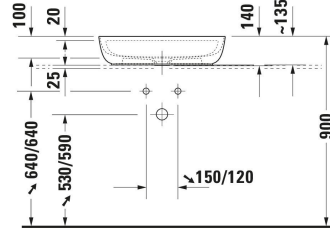

Luv Çanak lavabo # 038060..00 / 038060..00

| < 600 mm > |

Çanak lavabo	Ölçü	Ağırlık	Sipariş no
DuraCeram®, Oval, Batarya bankı: Evet, Su taşma deliği: Hayır, perdahlanmış, Seramik sifon kapağı dahil, Sifon kapağı dahil, 600 mm, İç ölçüler: 590x290 mm			
<b>Renkler</b>			
00 Beyaz (Alpin) 26 Beyaz/Beyaz Mat Saten			
<b>Versiyon</b>			
● Beyaz Parlak, Lavabo sayısı: 1 Orta, Batarya deliği sayısı: 1 Orta, Sırlı arka panel: Hayır	600x400 mm	10,500 kg	038060..00
● İç renk Beyaz Parlak, Dış renk Beyaz İpeksi mat, Lavabo sayısı: 1 Orta, Batarya deliği sayısı: 1 Orta, Sırlı arka panel: Hayır	600x400 mm	10,500 kg	038060..00
<b>Aksesuar</b>			
Designsiphon	70 x 425 mm	1.5 kg	005036
<b>Gerekli/Uygun ürünler</b>			
Asma dolap ünitesi Alt çekmece sayısı: 1, Tezgah dahil: Evet, Batarya deliği açılabilir, Kulp Gümüş, Yavaş kendi kendine kapanma mekanizması, 800 x 550 mm	800 x 550 mm		KT6694
Asma dolap ünitesi Alt çekmece sayısı: 1, Tezgah dahil: Evet, Batarya deliği açılabilir, Kulp Gümüş, Yavaş kendi kendine kapanma mekanizması, 1000 x 550 mm	1000 x 550 mm		KT6695
Asma dolap ünitesi Alt çekmece sayısı: 1, Tezgah dahil: Evet, Batarya deliği açılabilir, Kulp Gümüş, Yavaş kendi kendine kapanma mekanizması, 1200 x 550 mm	1200 x 550 mm		KT6696
Asma dolap ünitesi Alt çekmece sayısı: 2, Tezgah dahil: Evet, Batarya deliği açılabilir, Kulp Gümüş, Yavaş kendi kendine kapanma mekanizması, 1400 x 550 mm	1400 x 550 mm		KT6697 B/L/R
Asma dolap ünitesi Alt çekmece sayısı: 2, Tezgah dahil: Evet, Batarya deliği açılabilir, Kulp Gümüş, Sifon kesiti: Evet, Sifon bölmesi: Evet, Yavaş kendi kendine kapanma mekanizması, 800 x 550 mm	800 x 550 mm		KT6654
Asma dolap ünitesi Alt çekmece sayısı: 2, Tezgah dahil: Evet, Batarya deliği açılabilir, Kulp Gümüş, Sifon kesiti: Evet, Sifon bölmesi: Evet, Yavaş kendi kendine kapanma mekanizması, 1000 x 550 mm	1000 x 550 mm		KT6655