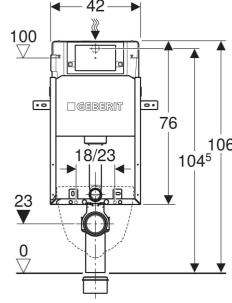

# Asma klozet için Geberit Kombifix elemanı, 106 cm, Alpha gömme rezervuar 12 cm ile, ayak destekleri ile

**■ GEBERIT**

## KULLANIM AMAÇLARI

- Tuğla duvarlar için
- Yarım veya oda yüksekliğinde duvar önü montaj için
- Bağlantı ölçüleri EN 33:2011 standardına uygun asma klozetler için
- 2 kademeli deşarj için

## TEKNİK VERİLER

Akış basıncı aralığı	0.1–10 bar
Su sıcaklığı maks.	25 °C
Deşarj miktarı fabrika ayarı	6 / 3 l
Büyük deşarj miktarı ayar aralığı	4 / 4.5 / 6 / 7.5 l
Küçük deşarj miktarı ayar aralığı	2–4 l
Malzeme	Çelik
Height-adjustable	Hayır

## TESLİMAT KAPSAMI

- Su bağlantısı Rp 1/2", MasterFix ve MeplaFix uyumlu, entegre ara musluklu ve adaptör halkalı
- Servis açıklığı için şablon kutusu
- Klozet bağlantı seti, ø 90 mm
- Sifon dirseği PE-HD, ø 90 mm
- PE-HD geçiş mufu, ø 90 / 110 mm
- 2 ayak
- 2 koruma tapası
- 2 dişli rot M12
- Sabitleme malzemesi