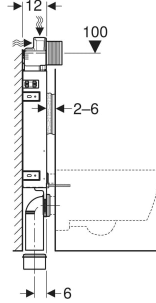

# Asma klozet için Geberit Kombifix elemanı, 106 cm, Alpha gömme rezervuar 12 cm ile, ayak destekleri ile

**■ GEBERIT**

## KULLANIM AMAÇLARI

- Tuğla duvarlar için
- Yarım veya oda yüksekliğinde duvar önü montaj için
- Bağlantı ölçüleri EN 33:2011 standardına uygun asma klozetler için
- 2 kademeli deşarj için

## TEKNİK VERİLER

Akış basıncı aralığı	0.1–10 bar
Su sıcaklığı maks.	25 °C
Deşarj miktarı fabrika ayarı	6 / 3 l
Büyük deşarj miktarı ayar aralığı	4 / 4.5 / 6 / 7.5 l
Küçük deşarj miktarı ayar aralığı	2–4 l
Malzeme	Çelik
Height-adjustable	Hayır

## TESLİMAT KAPSAMI

- Su bağlantısı Rp 1/2", MasterFix ve MeplaFix uyumlu, entegre ara musluklu ve adaptör halkalı
- Servis açıklığı için şablon kutusu
- Klozet bağlantı seti, ø 90 mm
- Sifon dirseği PE-HD, ø 90 mm
- PE-HD geçiş mufu, ø 90 / 110 mm
- 2 ayak
- 2 koruma tapası
- 2 dişli rot M12
- Sabitleme malzemesi