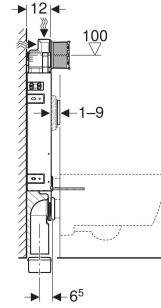

Asma klozet için Geberit Kombifix elemanı, 108 cm, Sigma 12 cm gömme rezervuar ile, destek ayakları ile

KULLANIM AMAÇLARI

- Tuğla duvarlar için
- Yarım veya oda yüksekliğinde duvar önü montaj için
- Bağlantı ölçüleri EN 33:2011 standardına uygun asma klozetler için
- 1 kademeli deşarj, 2 kademeli deşarj veya deşarj durdurmalı kumanda

ÖZELLİKLER

- Toz boya kaplı montaj çerçevesi
- Dört sabitleme dirsekli montaj çerçevesi
- Sifon dirseği takımsız monte edilebilir
- Sifon dirseği sabitlemesi takımsız
- Önden basmalı gömme rezervuar
- Yoğuşmaya karşı izolasyonlu gömme rezervuar
- Fabrika ayarında hızlı ilave drenaj mümkündür

TEKNİK VERİLER

Akış basıncı aralığı	0.1–10 bar
Su sıcaklığı maks.	25 °C
Deşarj miktarı fabrika ayarı	6 / 3 l
Büyük deşarj miktarı ayar aralığı	4 / 4.5 / 6 / 7.5 l
Küçük deşarj miktarı ayar aralığı	2–4 l
Malzeme	Çelik
Height-adjustable	Hayır

TESLİMAT KAPSAMI

- Su bağlantısı R 1/2", MasterFix ve MeplaFix uyumlu, entegre ara musluklu ve el volanlı
- Servis açıklığı için şablon kutusu
- Klozet bağlantı seti, ø 90 mm
- Sifon dirseği PE-HD, ø 90 mm
- PE-HD geçiş mufu, ø 90 / 110 mm
- Doldurma bölümü
- 2 ayak
- 2 koruma tapası
- 2 dişli rot M12
- Sabitleme malzemesi