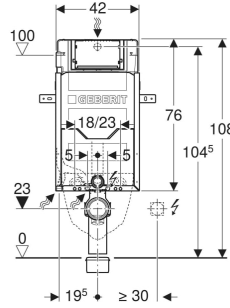

Asma klozet için Geberit Kombifix elemanı, 108 cm, Sigma 12 cm gömme rezervuar ile, destek ayakları ile

KULLANIM AMAÇLARI

- Tuğla duvarlar için
- Yarım veya oda yüksekliğinde duvar önü montaj için
- Bağlantı ölçüleri EN 33:2011 standardına uygun asma klozetler için
- 1 kademeli deşarj, 2 kademeli deşarj veya deşarj durdurmalı kumanda

ÖZELLİKLER

- Toz boya kaplı montaj çerçevesi
- Dört sabitleme dirsekli montaj çerçevesi
- Sifon dirseği takımsız monte edilebilir
- Sifon dirseği sabitlemesi takımsız
- Önden basmalı gömme rezervuar
- Yoğuşmaya karşı izolasyonlu gömme rezervuar
- Fabrika ayarında hızlı ilave drenaj mümkündür

TEKNİK VERİLER

Akış basıncı aralığı	0.1–10 bar
Su sıcaklığı maks.	25 °C
Deşarj miktarı fabrika ayarı	6 / 3 l
Büyük deşarj miktarı ayar aralığı	4 / 4.5 / 6 / 7.5 l
Küçük deşarj miktarı ayar aralığı	2–4 l
Malzeme	Çelik
Height-adjustable	Hayır

TESLİMAT KAPSAMI

- Su bağlantısı R 1/2", MasterFix ve MeplaFix uyumlu, entegre ara musluklu ve el volanlı
- Servis açıklığı için şablon kutusu
- Klozet bağlantı seti, ø 90 mm
- Sifon dirseği PE-HD, ø 90 mm
- PE-HD geçiş mufu, ø 90 / 110 mm
- Doldurma bölümü
- 2 ayak
- 2 koruma tapası
- 2 dişli rot M12
- Sabitleme malzemesi