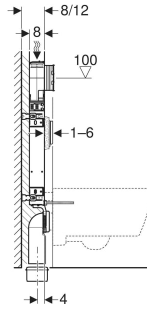

Geberit Kombifix asma klozet elemanı, 109 cm, Sigma 8 cm gömme rezervuar ile, destek ayakları ile

■ GEBERIT

KULLANIM AMAÇLARI

- Tuğla duvarlar için
- Yarım veya oda yüksekliğinde duvar önü montaj için
- Bağlantı ölçüleri EN 33:2011 standardına uygun asma klozetler için
- 1 kademeli deşarj, 2 kademeli deşarj veya deşarj durdurmalı kumanda

ÖZELLİKLER

- 2016 serisi
- Toz boya kaplı montaj çerçevesi
- Dört montaj kulakçıklı
- Sıva taşıyıcı doku önceden monte edilmiştir
- Sabitleme dirseği, duvar kalınlığı 8 veya 12 cm olan tuğla duvarlarla uyumludur
- Sifon dirseği takımsız monte edilebilir
- Sifon dirseği sabitlemesi takımsız
- Önden basmalı gömme rezervuar

TEKNİK VERİLER

Akış basıncı aralığı	0.1–10 bar
Su sıcaklığı maks.	25 °C
Deşarj miktarı fabrika ayarı	6 / 3 l
Büyük deşarj miktarı ayar aralığı	4 / 4.5 / 6 / 7.5 l
Küçük deşarj miktarı ayar aralığı	2–4 l

Malzeme
Height-adjustable

Çelik
Evet

TESLİMAT KAPSAMI

- Su bağlantısı R 1/2", MasterFix ve MeplaFix uyumlu, entegre ara musluklu ve el volanlı
- Servis açıklığı için şablon kutusu
- 4 sabitleme dirseği
- Klozet bağlantı seti, ø 90 mm
- Sifon dirseği 90° PE-HD, ø 90 mm
- PE-HD geçiş mufu, ø 90 / 110 mm
- 2 ayak
- 2 koruma tapası
- 2 dişli rot M12
- Sabitleme malzemesi