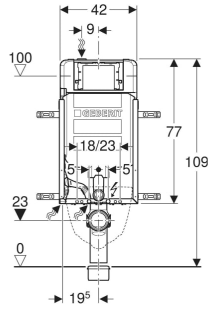

Geberit Kombifix asma klozet elemanı, 109 cm, Sigma 8 cm gömme rezervuar ile, destek ayakları ile

■ GEBERIT

KULLANIM AMAÇLARI

- Tuğla duvarlar için
- Yarım veya oda yüksekliğinde duvar önü montaj için
- Bağlantı ölçüleri EN 33:2011 standardına uygun asma klozetler için
- 1 kademeli deşarj, 2 kademeli deşarj veya deşarj durdurmalı kumanda

ÖZELLİKLER

- 2016 serisi
- Toz boya kaplı montaj çerçevesi
- Dört montaj kulakçıklı
- Sıva taşıyıcı doku önceden monte edilmiştir
- Sabitleme dirseği, duvar kalınlığı 8 veya 12 cm olan tuğla duvarlarla uyumludur
- Sifon dirseği takımsız monte edilebilir
- Sifon dirseği sabitlemesi takımsız
- Önden basmalı gömme rezervuar

TEKNİK VERİLER

Akış basıncı aralığı	0.1–10 bar
Su sıcaklığı maks.	25 °C
Deşarj miktarı fabrika ayarı	6 / 3 l
Büyük deşarj miktarı ayar aralığı	4 / 4.5 / 6 / 7.5 l
Küçük deşarj miktarı ayar aralığı	2–4 l

Malzeme
Height-adjustable

Çelik
Evet

TESLİMAT KAPSAMI

- Su bağlantısı R 1/2", MasterFix ve MeplaFix uyumlu, entegre ara musluklu ve el volanlı
- Servis açıklığı için şablon kutusu
- 4 sabitleme dirseği
- Klozet bağlantı seti, ø 90 mm
- Sifon dirseği 90° PE-HD, ø 90 mm
- PE-HD geçiş mufu, ø 90 / 110 mm
- 2 ayak
- 2 koruma tapası
- 2 dişli rot M12
- Sabitleme malzemesi