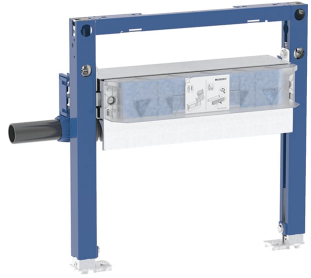

Duş için Geberit Duofix elemanı, 50 cm, CleanWall duvar süzgeci ile, girişte 65–90 mm şap yüksekliği için

■ GEBERIT

KULLANIM AMAÇLARI

- Metal ve ahşap dikme duvarlar için
- Geberit Duofix sistem duvarları için
- Oda yüksekliğinde duvar önlerine montaj için
- Oda yüksekliğinde ayırıcı duvarlara montaj için
- Ev tipi banyolar için
- Çok düşük zemin yapısında montaj için
- Zemin seviyesindeki duşların drenajı için
- Girişte ≥ 65 mm şap yükseklikleri için
- Kompozit contalar için
- Tek bir duş başlığından gelen atık suyu toplamak için

ÖZELLİKLER

- 2025 serisi
- Korozyona karşı toz kaplama ile korunmuş, statik, kendinden destekli çerçeve
- Elemanın üzerinde metal ya da ahşap profillere veya Geberit Duofix sistem stantlarına yandan sabitleme için çekme sacı
- Duvar ankrajları için alternatif montaj konumu
- Döner zemin plakaları, UW 50 ve UW 75 U profillerine montaj için uygun
- Ayak plakaları, Geberit Duofix sistem rayına takımsız ve ek bileşenler olmadan monte edilebilir

- Korozyon korumalı galvanizli ayak destekleri, kaymaya karşı dayanıklı
- Gerilimsiz sızdırmazlık bağlantısı için ayarlanabilir sızdırmazlık seviyesi
- Önceden monte edilmiş izolasyon bezi
- Sızdırmazlık sistemleri bağlantısı için 10 cm çevreleyen izolasyon bezi
- EN 1253'ün gerekliliklerinden farklı olarak, koku sifonu yüksekliği sadece 30 mm'dir
- Sifon giriş yüksekliği ayarlanabilir
- Kaplama kalınlığı 10–40 mm
- Zeminde 2–26 mm karo yapıları için uygundur
- Duvarda 2–35 mm karo yapıları için uygundur
- Yan atık su bağlantısı

TEKNİK VERİLER

Sifon yüksekliği (mm) 30 mm

TESLİMAT KAPSAMI

- PE-HD bağlantı manşonu, $\varnothing 40$ mm
- Entegre giriş plakalı şablon kutusu kapağı
- Sabitleme malzemesi

EK OLARAK SİPARİŞ EDİLECEKLER

- Hazır montaj seti