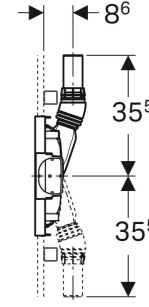

Duş için Geberit Duofix elemanı, 50 cm, CleanWall duvar süzgeci ile, girişte 65–90 mm şap yüksekliği için

■ GEBERIT

KULLANIM AMAÇLARI

- Metal ve ahşap dikme duvarlar için
- Geberit Duofix sistem duvarları için
- Oda yüksekliğinde duvar önlerine montaj için
- Oda yüksekliğinde ayırıcı duvarlara montaj için
- Ev tipi banyolar için
- Çok düşük zemin yapısında montaj için
- Zemin seviyesindeki duşların drenajı için
- Girişte ≥ 65 mm şap yükseklikleri için
- Kompozit contalar için
- Tek bir duş başlığından gelen atık suyu toplamak için

- Korozyon korumalı galvanizli ayak destekleri, kaymaya karşı dayanıklı
- Gerilimsiz sızdırmazlık bağlantısı için ayarlanabilir sızdırmazlık seviyesi
- Önceden monte edilmiş izolasyon bezi
- Sızdırmazlık sistemleri bağlantısı için 10 cm çevreleyen izolasyon bezi
- EN 1253'ün gerekliliklerinden farklı olarak, koku sifonu yüksekliği sadece 30 mm'dir
- Sifon giriş yüksekliği ayarlanabilir
- Kaplama kalınlığı 10–40 mm
- Zeminde 2–26 mm karo yapıları için uygundur
- Duvarda 2–35 mm karo yapıları için uygundur
- Yan atık su bağlantısı

TEKNİK VERİLER

Sifon yüksekliği (mm) 30 mm

TESLİMAT KAPSAMI

- PE-HD bağlantı manşonu, $\varnothing 40$ mm
- Entegre giriş plakalı şablon kutusu kapağı
- Sabitleme malzemesi

EK OLARAK SİPARİŞ EDİLECEKLER

- Hazır montaj seti

BILGI

- Doğal taş zemin karoları duş alanında renk değiştirebilir

Ürün numarası	DN	d, ø mm	Drenaj kapasitesi l/s	B cm	H cm	T cm
111.593.00.2	40	40	0.4	50	50	11