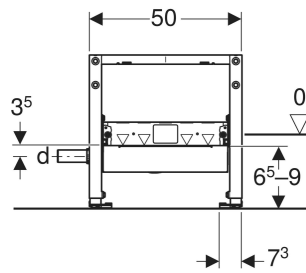

Duş için Geberit Duofix elemanı, 50 cm, CleanWall duvar süzgeci ile, girişte 65–90 mm şap yüksekliği için

■ GEBERIT

KULLANIM AMAÇLARI

- Metal ve ahşap dikme duvarlar için
- Geberit Duofix sistem duvarları için
- Oda yüksekliğinde duvar önlerine montaj için
- Oda yüksekliğinde ayırıcı duvarlara montaj için
- Ev tipi banyolar için
- Çok düşük zemin yapısında montaj için
- Zemin seviyesindeki duşların drenajı için
- Girişte ≥ 65 mm şap yükseklikleri için
- Kompozit contalar için
- Tek bir duş başlığından gelen atık suyu toplamak için

ÖZELLİKLER

- 2025 serisi
- Korozyona karşı toz kaplama ile korunmuş, statik, kendinden destekli çerçeve
- Elemanın üzerinde metal ya da ahşap profillere veya Geberit Duofix sistem stantlarına yandan sabitleme için çekme sacı
- Duvar ankrajları için alternatif montaj konumu
- Döner zemin plakaları, UW 50 ve UW 75 U profillerine montaj için uygun
- Ayak plakaları, Geberit Duofix sistem rayına takımsız ve ek bileşenler olmadan monte edilebilir

TEKNİK VERİLER

Sifon yüksekliği (mm) 30 mm

TESLİMAT KAPSAMI

- PE-HD bağlantı manşonu, $\varnothing 40$ mm
- Entegre giriş plakalı şablon kutusu kapağı
- Sabitleme malzemesi

EK OLARAK SİPARİŞ EDİLECEKLER

- Hazır montaj seti

BILGI

- Doğal taş zemin karoları duş alanında renk değiştirebilir

Ürün numarası	DN	d, ø mm	Drenaj kapasitesi l/s	B cm	H cm	T cm
111.593.00.2	40	40	0.4	50	50	11