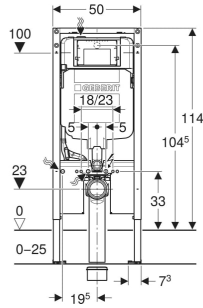

# Asma klozet için Geberit Duofix elemanı, 114 cm, Sigma gömme rezervuar 8 cm ile

**■ GEBERIT**

- Sifon dirseği farklı derinliklerde takımsız olarak monte edilebilir, ayar aralığı 80 mm
- Kesintili travers, dikey sifon dirseği için aynı hizada bir ön derinlik konumuna izin verir
- Uzatılmış sifon dirseği, zemine bağlantı için
- Geberit Sigma gömme rezervuar 8 cm, yoğunlaşma suyu yalıtımlı
- Önden basmalı, 1 kademeli, 2 kademeli ve deşarj-durma deşarj için uygun
- Fabrika ayarında hızlı ilave drenaj mümkündür
- Gömme rezervuardaki montaj ve tamir çalışmaları takımsız yapılabilir
- Su bağlantısı üstte solda
- Kısaltılabilir koruyucu kapak, neme ve kire karşı korur
- Geberit AquaClean taharet sistemleri için su girişi ve elektrik kablosu için boş borulu
- Elektrik bağlantısı için montaj seçeneği

## TEKNİK VERİLER

Akış basıncı aralığı	0.1-10 bar
Su sıcaklığı maks.	25 °C
Deşarj miktarı fabrika ayarı	6 / 3 l
Büyük deşarj miktarı ayar aralığı	4 / 4.5 / 6 / 7.5 l
Küçük deşarj miktarı ayar aralığı	2-4 l
Malzeme	Çelik

Ürün numarası	B cm	H cm	T cm
111.796.00.2	50	114	8