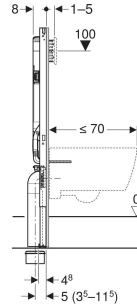

# Asma klozet için Geberit Duofix elemanı, 114 cm, Sigma gömme rezervuar 8 cm ile

**■ GEBERIT**

- Sifon dirseği farklı derinliklerde takımsız olarak monte edilebilir, ayar aralığı 80 mm
- Kesintili travers, dikey sifon dirseği için aynı hizada bir ön derinlik konumuna izin verir
- Uzatılmış sifon dirseği, zemine bağlantı için
- Geberit Sigma gömme rezervuar 8 cm, yoğunlaşma suyu yalıtımlı
- Önden basmalı, 1 kademeli, 2 kademeli ve deşarj-durma deşarj için uygun
- Fabrika ayarında hızlı ilave drenaj mümkündür
- Gömme rezervuardaki montaj ve tamir çalışmaları takımsız yapılabilir
- Su bağlantısı üstte solda
- Kısaltılabilir koruyucu kapak, neme ve kire karşı korur
- Geberit AquaClean taharet sistemleri için su girişi ve elektrik kablosu için boş borulu
- Elektrik bağlantısı için montaj seçeneği

## TESLİMAT KAPSAMI

- Su bağlantısı R 1/2", MasterFix ve MeplaFix uyumlu, entegre ara musluklu ve el volanlı
- Servis açıklığı için şablon kutusu
- 2 duvar ankrajı
- Klozet bağlantı seti, ø 90 mm
- Sifon dirseği 90° PE-HD, ø 90 mm
- PE-HD geçiş mufu, ø 90 / 110 mm
- Sabitleme malzemesi ve koruyucu malzeme

Ürün numarası	B cm	H cm	T cm
111.796.00.2	50	114	8