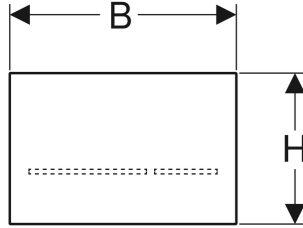

# Geberit elektronik klozet deşarj kontrolü, elektrikli, Sigma 12 cm gömme rezervuar için, Sigma80 kumanda kapaklı, kare, temassız

**■ GEBERIT**

## KULLANIM AMAÇLARI

- Özel ve yarı kamusal alanlar için
- 2 kademeli deşarjı tetiklemek için
- Tuğla ve alçıpan duvar için
- Sigma 12 cm duvar montaj kutularının temassız deşarj tetiklemesi için
- Geberit rezervuar içi bloklar ile kullanıma uygun değildir
- Engelsiz yapıya uygundur

## TESLİMAT KAPSAMI

- Sigma80 kumanda kapağı
- Montaj çerçevesi
- Servo motorlu ve kaldırma mekanizmalı rulman bloğu, ön montajı yapılmış