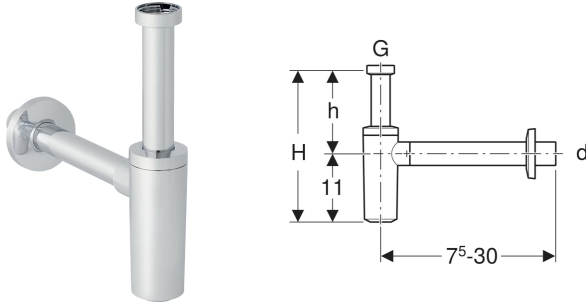

Lavabo için Geberit sifon, yatay çıkış

KULLANIM AMAÇLARI

- Lavabolar için

ÖZELLİKLER

- EN 274-3 uyarınca kalite kontrollü
- Korozyona dayanıklı

- Yatay çıkış

TEKNİK VERİLER

Sifon yüksekliği (mm)
Malzeme

75 mm
ABS

TESLİMAT KAPSAMI

- Duvar rozeti

AKSESUARLAR

- Geberit lavabo süzgeci
- Geberit sifon uzatması

Ürün numarası	Renk / Yüzey	d, ø mm	G "	L cm	H cm	h cm	Çıkış
151.034.21.1	krom / parlak	32	1 1/4	7.5-30	17-33	6-22	Yatay