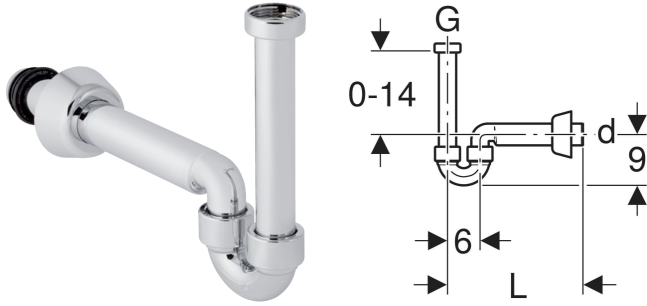

Lavabo için Geberit P tipi sifon, adaptör conta, yatay çıkış

KULLANIM AMAÇLARI

- Lavabolar için
- Bidelere bağlantı için

ÖZELLİKLER

- EN 274-3 uyarınca kalite kontrollü

- Krom kaplama
- Yatay çıkış

TEKNİK VERİLER

Malzeme

ABS

TESLİMAT KAPSAMI

- Contalar
- Sifon dirseği
- Rakor somunlu sifon dirseği
- Duvar rozeti

Ürün numarası	Renk / Yüzey	d, ø mm	G "	L cm	h cm	Çıkış
151.105.21.1	krom / parlak	40	1 1/4	37	0-14	Yatay