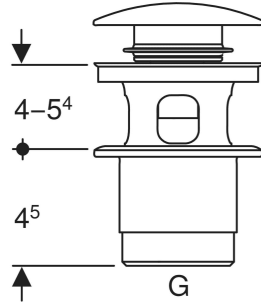

Geberit basmalı süzgeç

GEBERIT

KULLANIM AMAÇLARI

- Gider vanası bölgesinde malzeme kalınlığı 40-45 mm olan lavabolar için
- Taşmalı olan lavabolar için

ÖZELLİKLER

- Gider vanası kilitlenebilir
- Dış valf tapası üzerinden kumanda

TESLİMAT KAPSAMI

- Gider vanası
- Dış valf tapası

TEKNİK VERİLER

Malzeme

Krom kaplı pirinç

Ürün numarası	Renk / Yüzey	G "	AB mm
152.076.21.1	krom / parlak	1 1/4	40-45