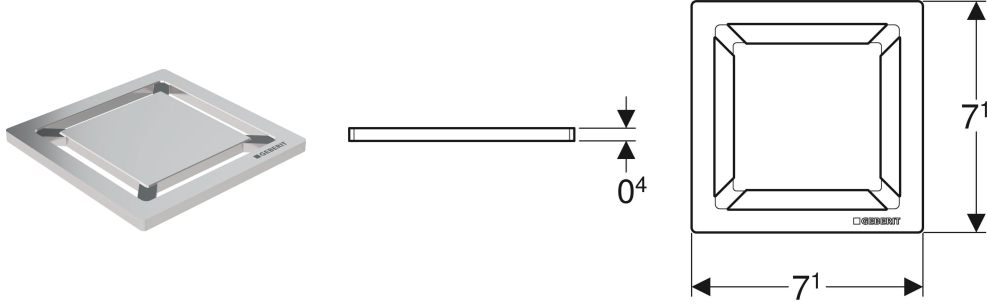

Geberit CleanPoint yer süzgeci ızgarası, köşeli, 8 x 8 cm

ÖZELLİKLER

- Fırçalanmış

- Dayanıklılık sınıfı K 3 (3 kN)

TEKNİK VERİLER

Malzeme

Paslanmaz çelik

Ürün numarası	Nominal genişlik cm	L cm	B cm	H cm
154.312.00.1	8	7.1	7.1	0.4