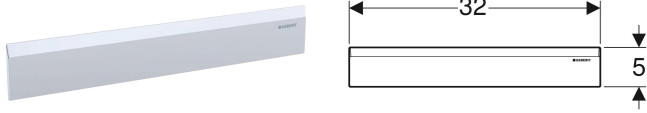

CleanWall duvar süzgeci için Geberit hazır montaj seti, plastik kapak

KULLANIM AMAÇLARI

- Geberit duvar giderleri için

ÖZELLİKLER

- Temizlik için çıkarılabilir

TEKNİK VERİLER

Malzeme Plastik

- Tarak eki
- Ayan anahtar

TESLİMAT KAPSAMI

- Kapak

Ürün numarası	Renk / Yüzey	L cm	H cm
154.335.11.1	alp beyazı	32	5