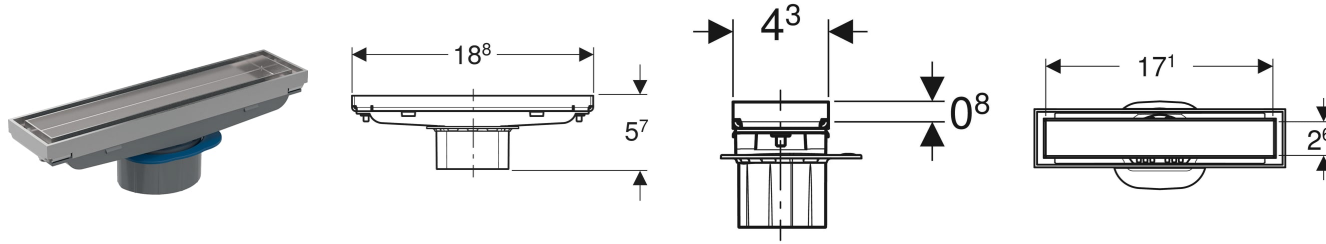

# Geberit CleanLine duş kanalı, karo döşenebilir

## KULLANIM AMAÇLARI

- Zemin seviyesindeki duşların drenajı için
- Odaya veya duvara montaj için
- İnce yatak harcına montaj için
- Kompozit contalar için
- Engelsiz yapıya uygundur

## ÖZELLİKLER

- Zeminde 13–35 mm karo yapıları için uygundur
- Karo yapıştırıcı ile karo eki yüksekliği 0,8 cm
- Duş kanalı yükseklik, eğim ve kayma bakımından ayarlanabilir
- Kompozit contanın üzerinde su tahliyesi

## EK OLARAK SİPARİŞ EDİLECEKLER

- CleanLine serisi duş kanalları için Geberit montaj seti, girişte 90–220 mm şap yüksekliği için
- CleanLine duş kanalları için Geberit montaj seti, zemine nüfuz eden montaj
- CleanLine serisi duş kanalları için Geberit montaj seti, girişte 65–90 mm şap yüksekliği için
- Geberit girişli montaj seti, CleanLine serisi duş kanalları için