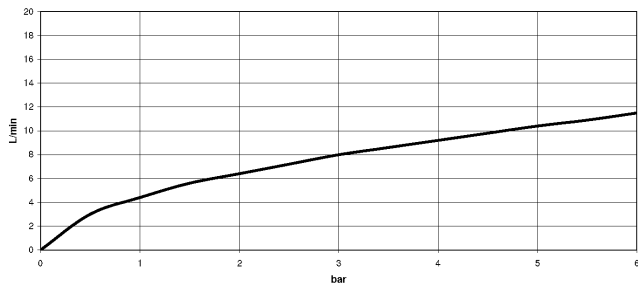

Flow rate chart

Codes & Standards

DIN 4109

EN 1717

ISO 3822

Ü-Zeichen

VAIA Three-hole bridge mixer Pull-down with spray function - Champagne (22kt Gold)

VAIA