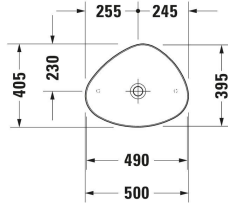

Cape Cod Çanak lavabo # 233950..00 / 233950..00

| < 500 mm > |

Çanak lavabo	Ölçü	Ağırlık	Sipariş no
DuraCeram®, Trioval, Batarya bankı: Hayır, Su taşma deliği: Hayır, 500 mm, İç ölçüler: 490x395 mm			
Renkler			
00 Beyaz (Alpin) 32 Beyaz Saten Mat			
Versiyon			
☒ Beyaz Parlak, Lavabo sayısı: 1 Orta, Sırlı arka panel: Hayır	500x405 mm	6,100 kg	233950..00
☒ Beyaz İpeksi mat, Lavabo sayısı: 1 Orta, Sırlı arka panel: Hayır	500x405 mm	6,100 kg	233950..00
Aksesuar			
Sifon kapağı Süzgeç kapağı malzemesi: Piriç, Çap: 72 mm	Ø 72 mm	0.3 kg	005024
Designsiphon	70 x 425 mm	1.5 kg	005036
Gerekli/Uygun ürünler			
Asma dolap ünitesi Alt çekmece sayısı: 1, Tezgah dahil: Evet, Batarya deliği açılabilir, Kulp Gümüş, Yavaş kendi kendine kapanma mekanizması, 800 x 550 mm	800 x 550 mm		KT6694
Asma dolap ünitesi Alt çekmece sayısı: 1, Tezgah dahil: Evet, Batarya deliği açılabilir, Kulp Gümüş, Yavaş kendi kendine kapanma mekanizması, 1000 x 550 mm	1000 x 550 mm		KT6695
Asma dolap ünitesi Alt çekmece sayısı: 1, Tezgah dahil: Evet, Batarya deliği açılabilir, Kulp Gümüş, Yavaş kendi kendine kapanma mekanizması, 1200 x 550 mm	1200 x 550 mm		KT6696
Asma dolap ünitesi Alt çekmece sayısı: 2, Tezgah dahil: Evet, Batarya deliği açılabilir, Kulp Gümüş, Yavaş kendi kendine kapanma mekanizması, 1400 x 550 mm	1400 x 550 mm		KT6697 B/L/R
Asma dolap ünitesi Alt çekmece sayısı: 2, Tezgah dahil: Evet, Batarya deliği açılabilir, Kulp Gümüş, Sifon kesiti: Evet, Sifon bölmesi: Evet, Yavaş kendi kendine kapanma mekanizması, 800 x 550 mm	800 x 550 mm		KT6654
Asma dolap ünitesi Alt çekmece sayısı: 2, Tezgah dahil: Evet, Batarya deliği açılabilir, Kulp Gümüş, Sifon kesiti: Evet, Sifon bölmesi: Evet, Yavaş kendi kendine kapanma mekanizması, 1000 x 550 mm	1000 x 550 mm		KT6655