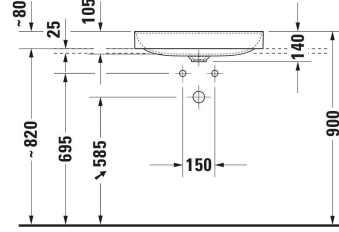

DuraSquare Çanak lavabo # 2355600000

| < 600 mm > |

Çanak lavabo	Ölçü	Ağırlık	Sipariş no
DuraCeram®, Kare, Batarya bankı: Hayır, Su taşma deliği: Hayır, perdahlanmış, Seramik sifon kapağı dahil, Sifon kapağı dahil, 600 mm, İç ölçüler: 590x335 mm			
Renkler			
00 Beyaz (Alpin)			
Versiyon			
☒ Beyaz Parlak, Dikdörtgen, Lavabo sayısı: 1 Orta, Sırlı arka panel: Evet	600x345 mm	8,100 kg	2355600000
Aksesuar			
Designsiphon	70 x 425 mm	1.5 kg	005036
Gerekli/Uygun ürünler			
Asma dolap ünitesi Alt çekmece sayısı: 1, Tezgah dahil: Evet, Batarya deliği açılabilir, Kulp Gümüş, Yavaş kendi kendine kapanma mekanizması, 800 x 550 mm	800 x 550 mm		KT6694
Asma dolap ünitesi Alt çekmece sayısı: 1, Tezgah dahil: Evet, Batarya deliği açılabilir, Kulp Gümüş, Yavaş kendi kendine kapanma mekanizması, 1000 x 550 mm	1000 x 550 mm		KT6695
Asma dolap ünitesi Alt çekmece sayısı: 1, Tezgah dahil: Evet, Batarya deliği açılabilir, Kulp Gümüş, Yavaş kendi kendine kapanma mekanizması, 1200 x 550 mm	1200 x 550 mm		KT6696
Asma dolap ünitesi Alt çekmece sayısı: 2, Tezgah dahil: Evet, Batarya deliği açılabilir, Kulp Gümüş, Yavaş kendi kendine kapanma mekanizması, 1400 x 550 mm	1400 x 550 mm		KT6697 B/L/R
Asma dolap ünitesi Alt çekmece sayısı: 2, Tezgah dahil: Evet, Batarya deliği açılabilir, Kulp Gümüş, Sifon kesiti: Evet, Sifon bölmesi: Evet, Yavaş kendi kendine kapanma mekanizması, 800 x 550 mm	800 x 550 mm		KT6654
Asma dolap ünitesi Alt çekmece sayısı: 2, Tezgah dahil: Evet, Batarya deliği açılabilir, Kulp Gümüş, Sifon kesiti: Evet, Sifon bölmesi: Evet, Yavaş kendi kendine kapanma mekanizması, 1000 x 550 mm	1000 x 550 mm		KT6655

Tüm çizimler standart toleranslar dahilindedir. Ölçüler mm cinsindedir. Özellikle montaj yeri hazırlama esnasında kesin ölçü ihtiyacı olursa ürün üzerinden alınan birebir ölçüler kullanılmalıdır.