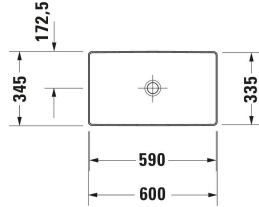

DuraSquare Çanak lavabo # 2355600000

| < 600 mm > |

Çanak lavabo	Ölçü	Ağırlık	Sipariş no
DuraCeram®, Kare, Batarya bankı: Hayır, Su taşma deliği: Hayır, perdahlanmış, Seramik sifon kapağı dahil, Sifon kapağı dahil, 600 mm, İç ölçüler: 590x335 mm			
Renkler			
00 Beyaz (Alpin)			
Versiyon			
☒ Beyaz Parlak, Dikdörtgen, Lavabo sayısı: 1 Orta, Sırlı arka panel: Evet	600x345 mm	8,100 kg	2355600000
Aksesuar			
Designsiphon	70 x 425 mm	1.5 kg	005036
Gerekli/Uygun ürünler			
Asma dolap ünitesi Alt çekmece sayısı: 1, Tezgah dahil: Evet, Batarya deliği açılabilir, Kulp Gümüş, Yavaş kendi kendine kapanma mekanizması, 800 x 550 mm	800 x 550 mm		KT6694
Asma dolap ünitesi Alt çekmece sayısı: 1, Tezgah dahil: Evet, Batarya deliği açılabilir, Kulp Gümüş, Yavaş kendi kendine kapanma mekanizması, 1000 x 550 mm	1000 x 550 mm		KT6695
Asma dolap ünitesi Alt çekmece sayısı: 1, Tezgah dahil: Evet, Batarya deliği açılabilir, Kulp Gümüş, Yavaş kendi kendine kapanma mekanizması, 1200 x 550 mm	1200 x 550 mm		KT6696
Asma dolap ünitesi Alt çekmece sayısı: 2, Tezgah dahil: Evet, Batarya deliği açılabilir, Kulp Gümüş, Yavaş kendi kendine kapanma mekanizması, 1400 x 550 mm	1400 x 550 mm		KT6697 B/L/R
Asma dolap ünitesi Alt çekmece sayısı: 2, Tezgah dahil: Evet, Batarya deliği açılabilir, Kulp Gümüş, Sifon kesiti: Evet, Sifon bölmesi: Evet, Yavaş kendi kendine kapanma mekanizması, 800 x 550 mm	800 x 550 mm		KT6654
Asma dolap ünitesi Alt çekmece sayısı: 2, Tezgah dahil: Evet, Batarya deliği açılabilir, Kulp Gümüş, Sifon kesiti: Evet, Sifon bölmesi: Evet, Yavaş kendi kendine kapanma mekanizması, 1000 x 550 mm	1000 x 550 mm		KT6655