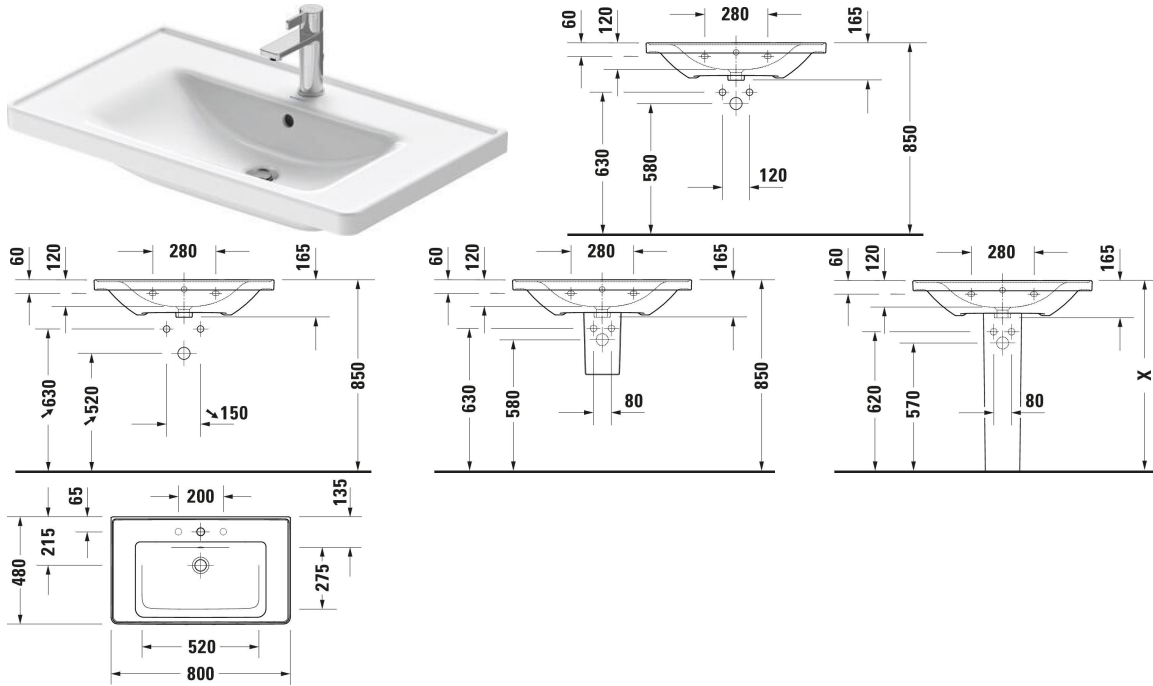

D-Neo Lavabo # 2367800000 / 2367800060

| < 800 mm > |

Lavabo	Ölçü	Ağırlık	Sipariş no
D-shaped, Batarya bankı: Evet, Su taşma deliği: Evet, Alt yüzeyi komple sırlanmış, 800 mm, İç ölçüler: 520x275 mm			
Renkler			
00 Beyaz (Alpin)			
Versiyon			
● Beyaz Parlak, Dikdörtgen, Lavabo sayısı: 1 Orta, Batarya deliği sayısı: 1 Orta, Sırlı arka panel: Hayır	800x480 mm	22,000 kg	2367800000
⊗ Beyaz Parlak, Dikdörtgen, Lavabo sayısı: 1 Orta, Sırlı arka panel: Hayır	800x480 mm	22,000 kg	2367800060
Aksesuar			
Push-open sifon Ø 63,5 mm	Ø 63.5 mm	0.34 kg	005052
Sifon	310 x 115 mm	0.32 kg	005026
Designsiphon	70 x 425 mm	1.5 kg	005036
Gerekli/Uygun ürünler			
Asma dolap ünitesi Alt çekmece sayısı: 1, Kulp, Yavaş kendi kendine kapanma mekanizması, İç bölme Opsiyonel, Gerekli ürün: Lavabo D-Neo Balcoon # 236780, 236980, 237080, 784 x 452 mm	784 x 452 mm		DE4255