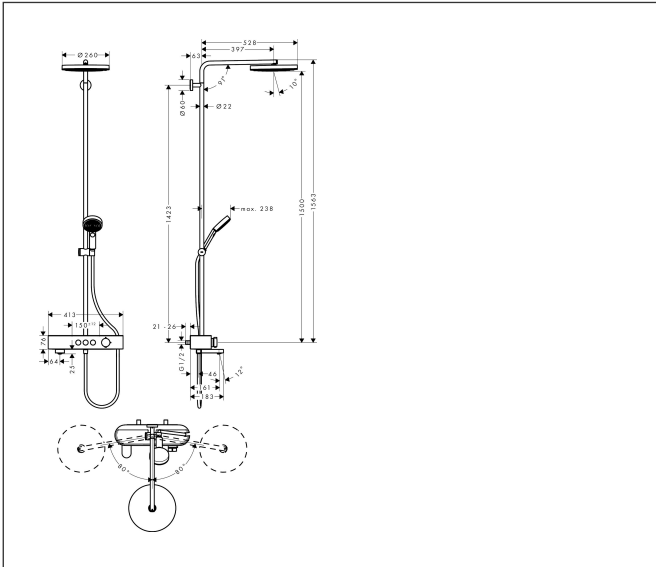

Marka  
Ürün Adı  
Ürün No.  
Yüzey

hansgrohe  
**Pulsify S** Duş kolonu 260 1jet, banyo termostadı ShowerTablet 400 ile  
24230000  
Krom

reddot winner 2021

## Özellikleri

- şunları içerir: tepe duşu, el duşu, banyo termostadı, duş barı, sürgü, duş hortumu
- tepe duşu Pulsify 260 1jet
- duş başlığı ölçüsü tepe duşu: 260 mm
- sprey tipi tepe duşu: PowderRain
- sprey diski yüzeyi: grafit
- Fast Drain tepe duşunu 10°'lik bir açıyla boşaltır
- çıkarılabilir duş başlığı
- plastik raf
- raf yüzeyi: grafit
- fonksiyonu: 4,1 l/dk
- PowderRain sprey akış miktarı, 3 bar basınçta: 11,5 l/dk
- gaga akış miktarı: 21,8 l/dk
- el duşu sprey tipi: PowderRain, IntenseRain, Masaj spreyi
- el duşu akış miktarı, 3 bar basınçta: 10,4 l/dk.
- Duş kolonu için maksimum akış miktarı, 3 bar basınçta: 21,8 l/dk
- minimum akış basıncı: 0,8 bar
- min. çalışma basıncı: 0,7 bar
- maks. çalışma basıncı: 5 bar
- küresel bağlantı: açısı ayarlanabilir tepe duşu
- yüksekliği ayarlanabilir sürgü, kilitleyici buton sürgü ile
- sola veya sağa çalıştırma için boru üzerinde döndürülebilir sürgü
- duş dirseği uzunluğu tepe duşu: 398 mm

## Sprey tipleri

**Sertifikalar**

Marka hansgrohe  
 Ürün Adı **Pulsify S** Duş kolonu 260 1jet, banyo termostadı ShowerTablet 400 ile  
 Ürün No. 24230000  
 Yüzey Krom