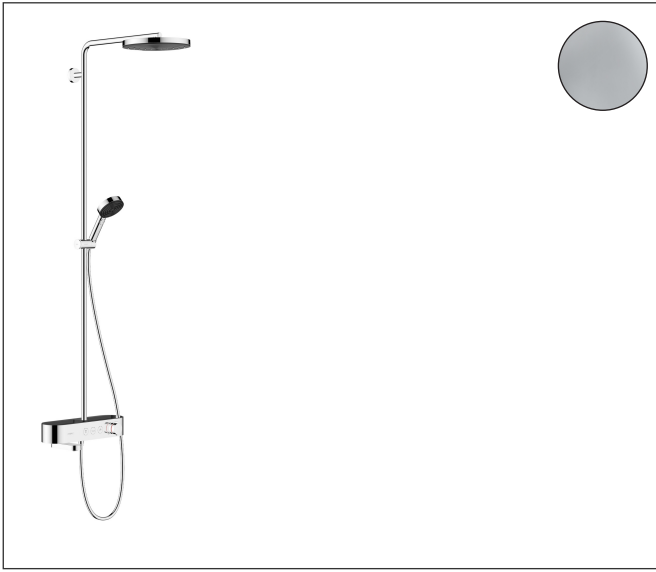

Marka
Ürün Adı
Ürün No.
Yüzey

hansgrohe
Pulsify S Duş kolonu 260 1jet, banyo termostadı ShowerTablet 400 ile
24230000
Krom

reddot winner 2021

Ürün Görseli