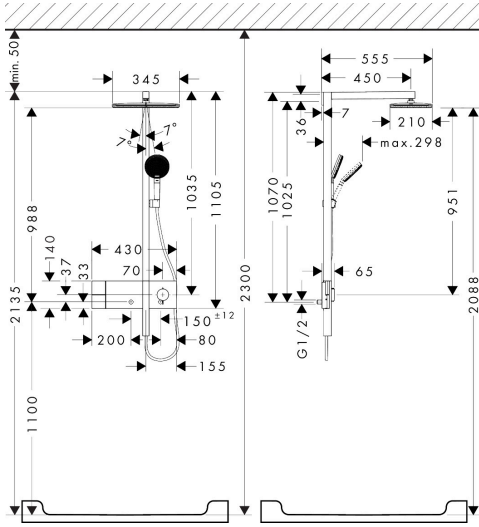

Marka
Ürün Adı
Ürün No.
Yüzey

hansgrohe
Raindance Alive Q Duş kolunu 210/340 1jet EcoSmart ShowerSelect Comfort ile
24581140
Mat Bronz

Ürün Görseli

Çizim

Özellikleri

- şunları içerir: tepe duşu, el duşu, sürgü, duş termostadı, duş hortumu, duş barı
- tepe duşu Raindance Alive Q 210/340 1jet
- duş başlığı ölçüsü tepe duşu: 214 x 343 mm
- sprey tipi tepe duşu: Rain, veya PowderRain
- Sprey Türü Şalter: kurulumdan sonra da sprey türünün değiştirilmesine olanak verir, Rain (standart), kurulumdan sonra PowderRain'e değiştirme seçilebilir veya daha sonraki bir aşamada kolaylıkla değiştirilebilir
- akış regülatörü: 8 l/dk. (olanaklı toleranslar -%20)
- fonksiyonu: 5,9 l/dk.
- Rain sprey akış miktarı, 3 bar basınçta: 6,3 l/dk
- PowderRain sprey akış miktarı, 3 bar basınçta: 7 l/dk
- el duşu sprey tipi: RainAir, PowderRain, Masaj spreyi
- el duşu akış miktarı, 3 bar basınçta: 6,8 l/dk.
- Duş kolunu için maksimum akış miktarı, 3 bar basınçta: 7 l/dk
- minimum akış basıncı: 1,4 bar
- min. çalışma basıncı: 1,4 bar
- maks. çalışma basıncı: 10 bar
- DropGuard, duş sona erdikten sadece birkaç saniye sonra damlamayı azaltır
- el duşundaki Select butonu ile kullanışlı sprey seçimi
- küresel bağlantı: açısı ayarlanabilir tepe duşu
- tasarım kapağı nozulları gizler, düz, minimalist tasarım
- sprey diski temizlik için çıkarılabilir

Teknoloji

Sprey tipleri

Marka hansgrohe
 Ürün Adı **Raindance Alive Q** Duş kolonu 210/340 1jet EcoSmart ShowerSelect Comfort ile
 Ürün No. 24581140
 Yüzey Mat Bronz

Akış Şeması

Marka
Ürün Adı
Ürün No.
Yüzey

hansgrohe
Raindance Alive Q Duş kolonu 210/340 1jet EcoSmart ShowerSelect Comfort ile
24581140
Mat Bronz

Kurulum örnekleri

i Üretim prosesine bağlı seramik toleranslarından dolayı ebatlar değişiklik gösterebilir.