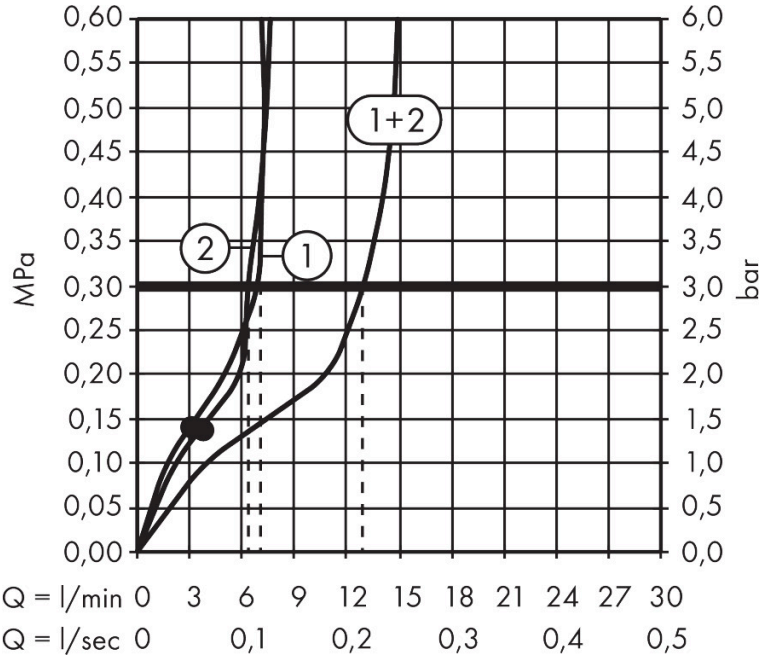

Marka
Ürün Adı
Ürün No.
Yüzey

hansgrohe
Raindance Alive Q Duş kolunu 210/340 1jet EcoSmart ShowerSelect Comfort ile
24581140
Mat Bronz

Ürün Görseli

Çizim

Özellikleri

- şunları içerir: tepe duşu, el duşu, sürgü, duş termostadı, duş hortumu, duş barı
- tepe duşu Raindance Alive Q 210/340 1jet
- duş başlığı ölçüsü tepe duşu: 214 x 343 mm
- sprey tipi tepe duşu: Rain, veya PowderRain
- Sprey Türü Şalter: kurulumdan sonra da sprey türünün değiştirilmesine olanak verir, Rain (standart), kurulumdan sonra PowderRain'e değiştirme seçilebilir veya daha sonraki bir aşamada kolaylıkla değiştirilebilir
- akış regülatörü: 8 l/dk. (olanaklı toleranslar -%20)
- fonksiyonu: 5,9 l/dk.
- Rain sprey akış miktarı, 3 bar basınçta: 6,3 l/dk
- PowderRain sprey akış miktarı, 3 bar basınçta: 7 l/dk
- el duşu sprey tipi: RainAir, PowderRain, Masaj spreyi
- el duşu akış miktarı, 3 bar basınçta: 6,8 l/dk.
- Duş kolunu için maksimum akış miktarı, 3 bar basınçta: 7 l/dk
- minimum akış basıncı: 1,4 bar
- min. çalışma basıncı: 1,4 bar
- maks. çalışma basıncı: 10 bar
- DropGuard, duş sona erdikten sadece birkaç saniye sonra damlamayı azaltır
- el duşundaki Select butonu ile kullanışlı sprey seçimi
- küresel bağlantı: açısı ayarlanabilir tepe duşu
- tasarım kapağı nozulları gizler, düz, minimalist tasarım
- sprey diski temizlik için çıkarılabilir

Teknoloji

Sprey tipleri

Marka hansgrohe
 Ürün Adı **Raindance Alive Q** Duş kolonu 210/340 1jet EcoSmart ShowerSelect Comfort ile
 Ürün No. 24581140
 Yüzey Mat Bronz

Akış Şeması

Marka
Ürün Adı
Ürün No.
Yüzey