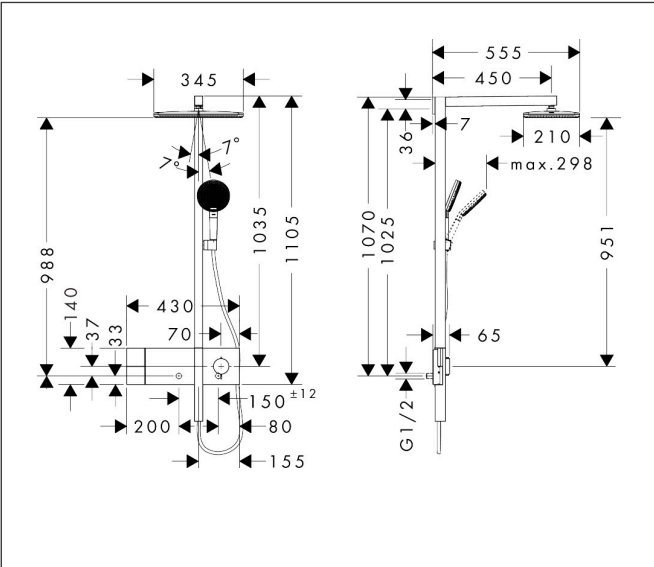

Marka
Ürün Adı
Ürün No.
Yüzey

hansgrohe
Raindance Alive Q Duş kolunu 210/340 1jet EcoSmart ShowerSelect Comfort ile
24581140
Mat Bronz

Ürün Görseli

Çizim

Özellikleri

- şunları içerir: tepe duşu, el duşu, sürgü, duş termostadı, duş hortumu, duş barı
- tepe duşu Raindance Alive Q 210/340 1jet
- duş başlığı ölçüsü tepe duşu: 214 x 343 mm
- sprey tipi tepe duşu: Rain, veya PowderRain
- Sprey Türü Şalter: kurulumdan sonra da sprey türünün değiştirilmesine olanak verir, Rain (standart), kurulumdan sonra PowderRain'e değiştirme seçilebilir veya daha sonraki bir aşamada kolaylıkla değiştirilebilir
- akış regülatörü: 8 l/dk. (olanaklı toleranslar -%20)
- fonksiyonu: 5,9 l/dk.
- Rain sprey akış miktarı, 3 bar basınçta: 6,3 l/dk
- PowderRain sprey akış miktarı, 3 bar basınçta: 7 l/dk
- el duşu sprey tipi: RainAir, PowderRain, Masaj spreyi
- el duşu akış miktarı, 3 bar basınçta: 6,8 l/dk.
- Duş kolunu için maksimum akış miktarı, 3 bar basınçta: 7 l/dk
- minimum akış basıncı: 1,4 bar
- min. çalışma basıncı: 1,4 bar
- maks. çalışma basıncı: 10 bar
- DropGuard, duş sona erdikten sadece birkaç saniye sonra damlamayı azaltır
- el duşundaki Select butonu ile kullanışlı sprey seçimi
- küresel bağlantı: açısı ayarlanabilir tepe duşu
- tasarım kapağı nozulları gizler, düz, minimalist tasarım
- sprey diski temizlik için çıkarılabilir

Teknoloji

Sprey tipleri

Marka hansgrohe
 Ürün Adı **Raindance Alive Q** Duş kolonu 210/340 1jet EcoSmart ShowerSelect Comfort ile
 Ürün No. 24581140
 Yüzey Mat Bronz

Akış Şeması

Marka
Ürün Adı
Ürün No.
Yüzey

hansgrohe
Raindance Alive Q Duş kolonu 210/340 1jet EcoSmart ShowerSelect Comfort ile
24581140
Mat Bronz

Kurulum örnekleri

i Üretim prosesine bağlı seramik toleranslarından dolayı ebatlar değişiklik gösterebilir.