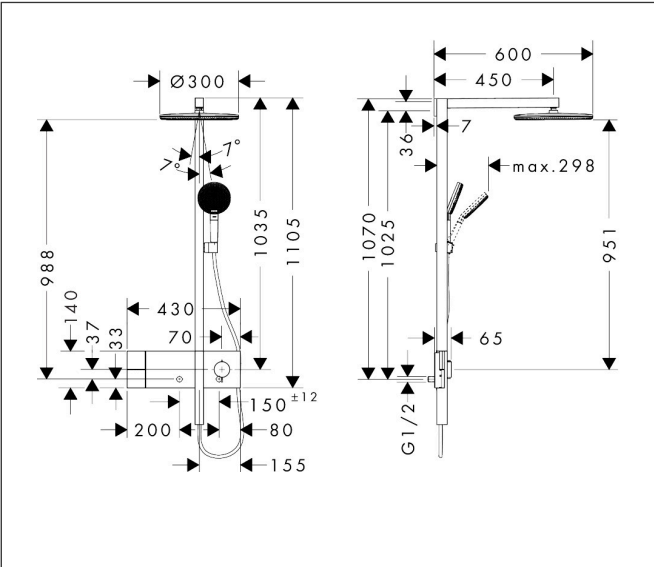

Marka  
Ürün Adı  
Ürün No.  
Yüzey

hansgrohe  
**Raindance Alive S** Duş kolonu 300 1jet EcoSmart ShowerSelect Comfort ile  
24583000  
Krom

## Özellikleri

- şunları içerir: tepe duşu, el duşu, sürgü, duş termostati, duş hortumu, duş bari
- tepe duşu Raindance Alive S 300 1jet
- duş başlığı ölçüsü tepe duşu: 300 mm
- sprey tipi tepe duşu: Rain, veya PowderRain
- Sprey Türü Şalter: kurulumdan sonra da sprey türünün değiştirilmesine olanak verir, Rain (standart), kurulumdan sonra PowderRain'e değiştirme seçilebilir veya daha sonraki bir aşamada kolaylıkla değiştirilebilir
- akış regülatörü: 8 l/dk. (olanaklı toleranslar -%20)
- fonksiyonu: 5,9 l/dk.
- Rain sprey akış miktarı, 3 bar basınçta: 6,3 l/dk
- PowderRain sprey akış miktarı, 3 bar basınçta: 7 l/dk
- el duşu sprey tipi: RainAir, PowderRain, Masaj spreyi
- el duşu akış miktarı, 3 bar basınçta: 7 l/dk
- Duş kolonu için maksimum akış miktarı, 3 bar basınçta: 7 l/dk
- minimum akış basıncı: 1,4 bar
- min. çalışma basıncı: 1,4 bar
- maks. çalışma basıncı: 10 bar
- DropGuard, duş sona erdikten sadece birkaç saniye sonra damlamayı azaltır
- el duşundaki Select butonu ile kullanışlı sprey seçimi
- küresel bağlantı: açısı ayarlanabilir tepe duşu
- tasarım kapağı nozulları gizler, düz, minimalist tasarım
- sprey diski temizlik için çıkarılabilir