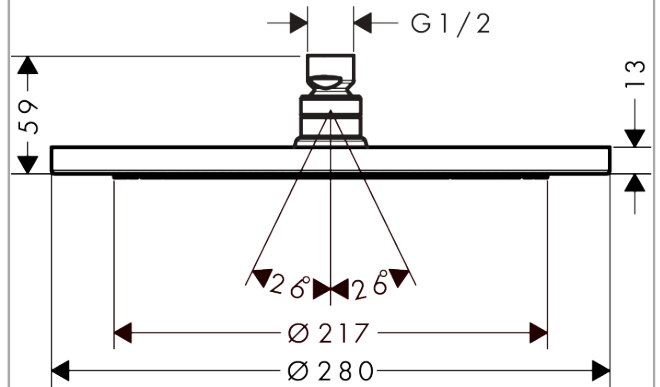

**Croma****Tepe duşu 280 1 jet, Ecosmart**Yüzey: **Parlak Altın Optik** Ürün Kodu: **26221990****Açıklamalar****Özellikler**

- duş başlığı ölçüsü: 280 mm
- sprej türü: RainAir
- RainAir sprej akış miktarı, 3 bar basınçta: 8,5 l/dk
- fonksiyonu: 7,8 l/dk
- maksimum akış miktarı, 3 bar basınçta: 8,5 l/dk
- minimum akış basıncı: 2 bar
- açısı ayarlanabilir tepe duşu
- malzeme sprej diski: metal
- sprej diski temizlik için çıkarılabilir
- kurulum: tavan veya duvar
- bağlantı elemanı: G ½
- bağlantı ölçüsü: DN15
- sürekli akım su ısıtıcıları için uygun

**Teknoloji****Tasarım Ödülleri****Ürün Resmi****Teknik Çizim**

**Croma****Tepe duşu 280 1 jet, Ecosmart**Yüzey: **Parlak Altın Optik** Ürün Kodu: **26221990****Akış diyagramı**

Q = l/min 0 3 6 9 12 15 18 21 24 27 30  
Q = l/sec 0 0,1 0,2 0,3 0,4 0,5

Tüketim değerleri uygulamalı olarak ilgili armatürlerle (termostat/karıştırıcı/sıva altı valf) ölçülmüştür.