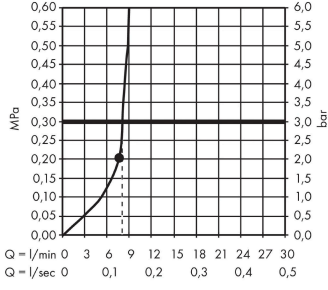

**Croma****Tepe duşu 280 1 jet, Ecosmart**Yüzey: **Parlak Altın Optik** Ürün Kodu: **26221990****Açıklamalar****Özellikler**

- duş başlığı ölçüsü: 280 mm
- sprej türü: RainAir
- RainAir sprej akış miktarı, 3 bar basınçta: 8,5 l/dk
- fonksiyonu: 7,8 l/dk
- maksimum akış miktarı, 3 bar basınçta: 8,5 l/dk
- minimum akış basıncı: 2 bar
- açısı ayarlanabilir tepe duşu
- malzeme sprej diski: metal
- sprej diski temizlik için çıkarılabilir
- kurulum: tavan veya duvar
- bağlantı elemanı: G ½
- bağlantı ölçüsü: DN15
- sürekli akım su ısıtıcıları için uygun

**Teknoloji****Tasarım Ödülleri****Ürün Resmi****Teknik Çizim**

**Croma****Tepe duşu 280 1 jet, Ecosmart**Yüzey: **Parlak Altın Optik** Ürün Kodu: **26221990****Akış diyagramı**

Q = l/min 0 3 6 9 12 15 18 21 24 27 30  
Q = l/sec 0 0,1 0,2 0,3 0,4 0,5

Tüketim değerleri uygulamalı olarak ilgili armatürlerle (termostat/karıştırıcı/sıva altı valf) ölçülmüştür.