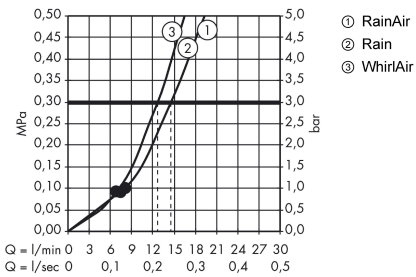

**Raindance Select E****EI duşu 120 3 jet**Yüzey: **Parlak Altın Optik** Ürün Kodu: **26520990****Açıklamalar****Özellikler**

- duş başlığı ölçüsü: 120 mm
- sprej türü: RainAir, Rain, Whirl
- Select butonu ile kolay sprej seçimi
- maksimum akış miktarı, 3 bar basınçta: 14,4 l/dk.
- fonksiyonu: 8 l/dk.
- minimum akış basıncı: 1 bar
- iç su iletimi ile
- durulanabilir filtre pulu
- bağlantı elemanı: G ½
- sürekli akım su ısıtıcıları için uygun

**Teknoloji****Tasarım Ödülleri****Ürün Resmi****Teknik Çizim****Akış diyagramı**

Tüketim değerleri uygulamalı olarak ilgili armatürlere (termostat/karıştırıcı/sıva altı valf) ölçülmüştür.