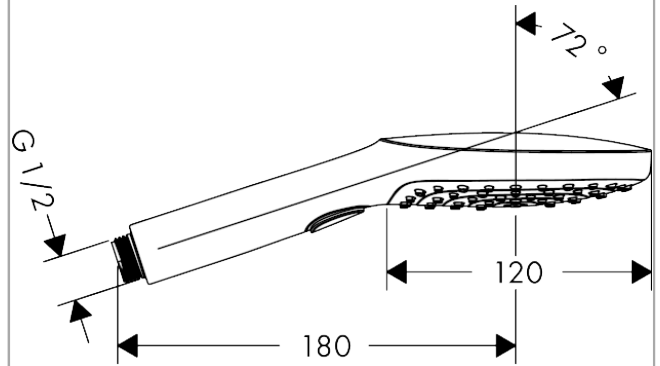

**Raindance Select E****EI duşu 120 3 jet**Yüzey: **Parlak Altın Optik** Ürün Kodu: **26520990****Açıklamalar****Özellikler**

- duş başlığı ölçüsü: 120 mm
- sprej türü: RainAir, Rain, Whirl
- Select butonu ile kolay sprej seçimi
- maksimum akış miktarı, 3 bar basınçta: 14,4 l/dk.
- fonksiyonu: 8 l/dk.
- minimum akış basıncı: 1 bar
- iç su iletimi ile
- durulanabilir filtre pulu
- bağlantı elemanı: G ½
- sürekli akım su ısıtıcıları için uygun

**Teknoloji****Tasarım Ödülleri****Ürün Resmi****Teknik Çizim****Akış diyagramı**

Tüketim değerleri uygulamalı olarak ilgili armatürlere (termostat/karıştırıcı/sıva altı valf) ölçülmüştür.