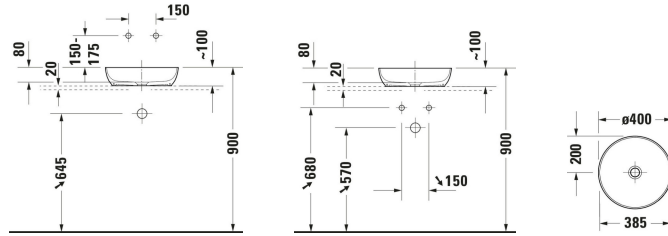

Sivida Çanak lavabo # 266000..00 / 266000..00 / 266000..00 / 266000..00

| < Ø 400 mm > |

Çanak lavabo	Ölçü	Ağırlık	Sipariş no
DuroCast Plus, Yuvarlak, Lavabo sayısı: 1 Orta, Su taşma deliği: Hayır, 400 mm			
Renkler			
32 Beyaz Saten Mat FG Interior Pale Green Matt / Exterior White Matt FH Interior White Matt / Exterior Pale Green Matt FI Dark Grey Matt			
Versiyon			
Beyaz İpeksi mat	400x400 mm	5,500 kg	266000..00
İç renk Soluk Yeşil Mat, Dış renk Beyaz İpeksi mat	400x400 mm	5,500 kg	266000..00
İç renk Beyaz İpeksi mat, Dış renk Soluk Yeşil Mat	400x400 mm	5,500 kg	266000..00
İç renk Beyaz İpeksi mat, Dış renk Koyu gri Mat	400x400 mm	5,500 kg	266000..00
Aksesuar			
Sifon kapağı Süzgeç kapağı malzemesi: Pirinç, Çap: 72 mm	Ø 72 mm	0.3 kg	005024
Gerekli/Uygun ürünler			
Asma dolap ünitesi kompakt, Alt çekmece sayısı: 1, Tezgah dahil: Hayır, Kulpsuz, Yavaş kendi kendine kapanma mekanizması, Bas-Aç mekanizma, İç malzemeler Opsiyonel, 620 x 477 mm	620 x 477 mm		LC5800
Asma dolap ünitesi kompakt, Alt çekmece sayısı: 1, Tezgah dahil: Hayır, Kulpsuz, Yavaş kendi kendine kapanma mekanizması, Bas-Aç mekanizma, İç malzemeler Opsiyonel, 720 x 477 mm	720 x 477 mm		LC5801
Asma dolap ünitesi kompakt, Alt çekmece sayısı: 1, Tezgah dahil: Hayır, Kulpsuz, Yavaş kendi kendine kapanma mekanizması, Bas-Aç mekanizma, İç malzemeler Opsiyonel, 820 x 477 mm	820 x 477 mm		LC5802
Asma dolap ünitesi kompakt, Alt çekmece sayısı: 1, Tezgah dahil: Hayır, Kulpsuz, Yavaş kendi kendine kapanma mekanizması, Bas-Aç mekanizma, İç malzemeler Opsiyonel, 920 x 477 mm	920 x 477 mm		LC5803