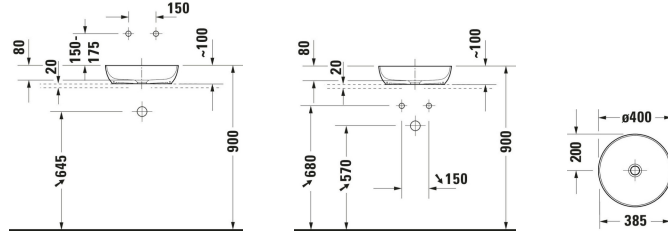

Sivida Çanak lavabo # 266000..00 / 266000..00 / 266000..00 / 266000..00

| < Ø 400 mm > |

Çanak lavabo	Ölçü	Ağırlık	Sipariş no
DuroCast Plus, Yuvarlak, Lavabo sayısı: 1 Orta, Su taşma deliği: Hayır, 400 mm			
Renkler			
32 Beyaz Saten Mat FG Interior Pale Green Matt / Exterior White Matt FH Interior White Matt / Exterior Pale Green Matt FI Dark Grey Matt			
Versiyon			
Beyaz İpeksi mat	400x400 mm	5,500 kg	266000..00
İç renk Soluk Yeşil Mat, Dış renk Beyaz İpeksi mat	400x400 mm	5,500 kg	266000..00
İç renk Beyaz İpeksi mat, Dış renk Soluk Yeşil Mat	400x400 mm	5,500 kg	266000..00
İç renk Beyaz İpeksi mat, Dış renk Koyu gri Mat	400x400 mm	5,500 kg	266000..00
Aksesuar			
Sifon kapağı Süzgeç kapağı malzemesi: Pirinç, Çap: 72 mm	Ø 72 mm	0.3 kg	005024
Gerekli/Uygun ürünler			
Asma dolap ünitesi kompakt, Alt çekmece sayısı: 1, Tezgah dahil: Hayır, Kulpsuz, Yavaş kendi kendine kapanma mekanizması, Bas-Aç mekanizma, İç malzemeler Opsiyonel, 620 x 477 mm	620 x 477 mm		LC5800
Asma dolap ünitesi kompakt, Alt çekmece sayısı: 1, Tezgah dahil: Hayır, Kulpsuz, Yavaş kendi kendine kapanma mekanizması, Bas-Aç mekanizma, İç malzemeler Opsiyonel, 720 x 477 mm	720 x 477 mm		LC5801
Asma dolap ünitesi kompakt, Alt çekmece sayısı: 1, Tezgah dahil: Hayır, Kulpsuz, Yavaş kendi kendine kapanma mekanizması, Bas-Aç mekanizma, İç malzemeler Opsiyonel, 820 x 477 mm	820 x 477 mm		LC5802
Asma dolap ünitesi kompakt, Alt çekmece sayısı: 1, Tezgah dahil: Hayır, Kulpsuz, Yavaş kendi kendine kapanma mekanizması, Bas-Aç mekanizma, İç malzemeler Opsiyonel, 920 x 477 mm	920 x 477 mm		LC5803