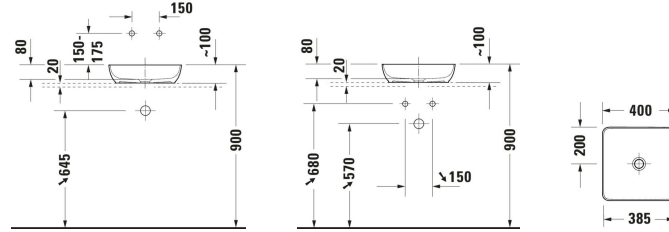

Sivida Çanak lavabo # 266001..00 / 266001..00 / 266001..00 / 266001..00

|< 400 mm >|

Çanak lavabo	Ölçü	Ağırlık	Sipariş no
DuroCast Plus, Kare, Lavabo sayısı: 1 Orta, Su taşma deliği: Hayır, 400 mm			
Renkler			
32 Beyaz Saten Mat FG Interior Pale Green Matt / Exterior White Matt FH Interior White Matt / Exterior Pale Green Matt FI Dark Grey Matt			
Versiyon			
Beyaz İpeksi mat	400x400 mm	7,000 kg	266001..00
İç renk Soluk Yeşil Mat, Dış renk Beyaz İpeksi mat	400x400 mm	7,000 kg	266001..00
İç renk Beyaz İpeksi mat, Dış renk Soluk Yeşil Mat	400x400 mm	7,000 kg	266001..00
İç renk Beyaz İpeksi mat, Dış renk Koyu gri Mat	400x400 mm	7,000 kg	266001..00
Aksesuar			
Sifon kapağı Süzgeç kapağı malzemesi: Pirinç, Çap: 72 mm	Ø 72 mm	0.3 kg	005024
Gerekli/Uygun ürünler			
Asma dolap ünitesi kompakt, Alt çekmece sayısı: 1, Tezgah dahil: Hayır, Kulpsuz, Yavaş kendi kendine kapanma mekanizması, Bas-Aç mekanizma, İç malzemeler Opsiyonel, 620 x 477 mm	620 x 477 mm		LC5800
Asma dolap ünitesi kompakt, Alt çekmece sayısı: 1, Tezgah dahil: Hayır, Kulpsuz, Yavaş kendi kendine kapanma mekanizması, Bas-Aç mekanizma, İç malzemeler Opsiyonel, 720 x 477 mm	720 x 477 mm		LC5801
Asma dolap ünitesi kompakt, Alt çekmece sayısı: 1, Tezgah dahil: Hayır, Kulpsuz, Yavaş kendi kendine kapanma mekanizması, Bas-Aç mekanizma, İç malzemeler Opsiyonel, 820 x 477 mm	820 x 477 mm		LC5802
Asma dolap ünitesi kompakt, Alt çekmece sayısı: 1, Tezgah dahil: Hayır, Kulpsuz, Yavaş kendi kendine kapanma mekanizması, Bas-Aç mekanizma, İç malzemeler Opsiyonel, 920 x 477 mm	920 x 477 mm		LC5803