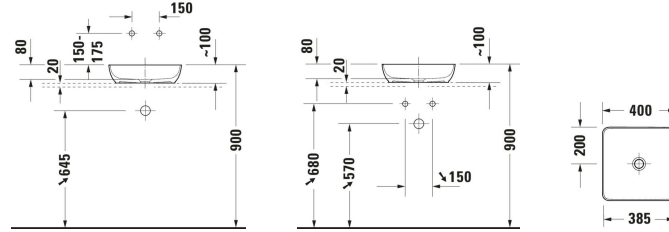

Sivida Çanak lavabo # 266001..00 / 266001..00 / 266001..00 / 266001..00

|< 400 mm >|

Çanak lavabo	Ölçü	Ağırlık	Sipariş no
DuroCast Plus, Kare, Lavabo sayısı: 1 Orta, Su taşıma deliği: Hayır, 400 mm			
Renkler			
32 Beyaz Saten Mat FG Interior Pale Green Matt / Exterior White Matt FH Interior White Matt / Exterior Pale Green Matt FI Dark Grey Matt			
Versiyon			
Beyaz İpeksi mat	400x400 mm	7,000 kg	266001..00
İç renk Soluk Yeşil Mat, Dış renk Beyaz İpeksi mat	400x400 mm	7,000 kg	266001..00
İç renk Beyaz İpeksi mat, Dış renk Soluk Yeşil Mat	400x400 mm	7,000 kg	266001..00
İç renk Beyaz İpeksi mat, Dış renk Koyu gri Mat	400x400 mm	7,000 kg	266001..00
Aksesuar			
Sifon kapağı Süzgeç kapağı malzemesi: Pirinç, Çap: 72 mm	Ø 72 mm	0.3 kg	005024
Gerekli/Uygun ürünler			
Asma dolap ünitesi kompakt, Alt çekmece sayısı: 1, Tezgah dahil: Hayır, Kulpsuz, Yavaş kendi kendine kapanma mekanizması, Bas-Aç mekanizma, İç malzemeler Opsiyonel, 620 x 477 mm	620 x 477 mm		LC5800
Asma dolap ünitesi kompakt, Alt çekmece sayısı: 1, Tezgah dahil: Hayır, Kulpsuz, Yavaş kendi kendine kapanma mekanizması, Bas-Aç mekanizma, İç malzemeler Opsiyonel, 720 x 477 mm	720 x 477 mm		LC5801
Asma dolap ünitesi kompakt, Alt çekmece sayısı: 1, Tezgah dahil: Hayır, Kulpsuz, Yavaş kendi kendine kapanma mekanizması, Bas-Aç mekanizma, İç malzemeler Opsiyonel, 820 x 477 mm	820 x 477 mm		LC5802
Asma dolap ünitesi kompakt, Alt çekmece sayısı: 1, Tezgah dahil: Hayır, Kulpsuz, Yavaş kendi kendine kapanma mekanizması, Bas-Aç mekanizma, İç malzemeler Opsiyonel, 920 x 477 mm	920 x 477 mm		LC5803