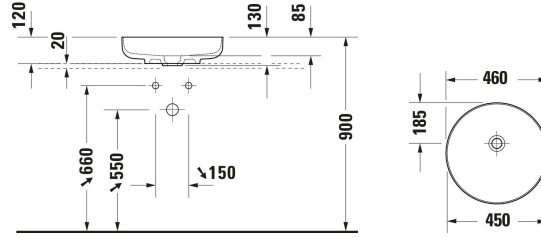

Vitrium Çanak lavabo # 266146..79 / 266146..79 / 266146..79 / 266146..79 / 266146..79 / 266146..79

| < Ø 460 mm > |

Çanak lavabo	Ölçü	Ağırlık	Sipariş no
DuroCast UltraResist, Yuvarlak, Lavabo sayısı: 1 Orta, Batarya bankı: Hayır, Su taşma deliği: Hayır, perdahlanmış, Sifon kapağı dahil, 460 mm, İç ölçüler: Ø 450 mm			
Renkler			
32 Beyaz Saten Mat 63 Light Grey Matt 65 Mat Koyu Gri HA Greenblue Matt HB Parlour Blue Matt HC Cinnamon Matt			
Versiyon			
☒ Beyaz İpeksi mat	460x460 mm	7,400 kg	266146..79
☒ Yeşil mavi Mat	460x460 mm	7,400 kg	266146..79
☒ Salon mavi Mat	460x460 mm	7,400 kg	266146..79
☒ Tarçın Mat	460x460 mm	7,400 kg	266146..79
☒ Açık gri Mat	460x460 mm	7,400 kg	266146..79
☒ Koyu gri Mat	460x460 mm	7,400 kg	266146..79
Gerekli/Uygun ürünler			
Asma dolap ünitesi Alt çekmece sayısı: 1, Tezgah dahil: Evet, Batarya deliği açılabilir, Kulp Gümüş, Yavaş kendi kendine kapanma mekanizması, 800 x 550 mm	800 x 550 mm		KT6694
Asma dolap ünitesi Alt çekmece sayısı: 1, Tezgah dahil: Evet, Batarya deliği açılabilir, Kulp Gümüş, Yavaş kendi kendine kapanma mekanizması, 1000 x 550 mm	1000 x 550 mm		KT6695
Asma dolap ünitesi Alt çekmece sayısı: 1, Tezgah dahil: Evet, Batarya deliği açılabilir, Kulp Gümüş, Yavaş kendi kendine kapanma mekanizması, 1200 x 550 mm	1200 x 550 mm		KT6696
Asma dolap ünitesi Alt çekmece sayısı: 2, Tezgah dahil: Evet, Batarya deliği açılabilir, Kulp Gümüş, Yavaş kendi kendine kapanma mekanizması, 1400 x 550 mm	1400 x 550 mm		KT6697 B/L/R
Asma dolap ünitesi Alt çekmece sayısı: 2, Tezgah dahil: Evet, Batarya deliği açılabilir, Kulp Gümüş, Sifon kesiti: Evet, Sifon bölmesi: Evet, Yavaş kendi kendine kapanma mekanizması, 800 x 550 mm	800 x 550 mm		KT6654