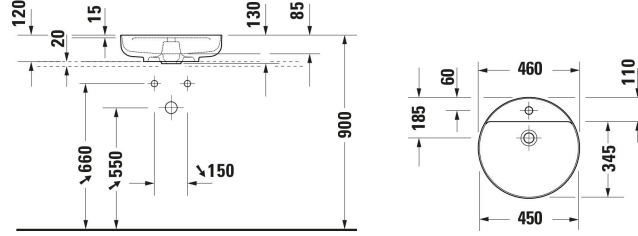

**Vitrium Çanak lavabo # 266246..71 / 266246..71 / 266246..71 / 266246..71 / 266246..71 / 266246..71**

| < Ø 460 mm > |

Çanak lavabo	Ölçü	Ağırlık	Sipariş no
DuroCast UltraResist, Yuvarlak, Lavabo sayısı: 1 Orta, Batarya bankı: Evet, Batarya deliği sayısı: 1 Orta, Su taşma deliği: Hayır, perdahlanmış, Sifon kapağı dahil, 460 mm, İç ölçüler: Ø 450 mm			
<b>Renkler</b>			
32 Beyaz Saten Mat 63 Light Grey Matt 65 Mat Koyu Gri HA Greenblue Matt HB Parlour Blue Matt HC Cinnamon Matt			
<b>Versiyon</b>			
● Beyaz İpeksi mat	460x460 mm	9,050 kg	266246..71
● Yeşil mavi Mat	460x460 mm	9,050 kg	266246..71
● Salon mavi Mat	460x460 mm	9,050 kg	266246..71
● Tarçın Mat	460x460 mm	9,050 kg	266246..71
● Açık gri Mat	460x460 mm	9,050 kg	266246..71
● Koyu gri Mat	460x460 mm	9,050 kg	266246..71
<b>Gerekli/Uygun ürünler</b>			
Asma dolap ünitesi Alt çekmece sayısı: 1, Tezgah dahil: Evet, Batarya deliği açılabilir, Kulp Gümüş, Yavaş kendi kendine kapanma mekanizması, 800 x 550 mm	800 x 550 mm		KT6694
Asma dolap ünitesi Alt çekmece sayısı: 1, Tezgah dahil: Evet, Batarya deliği açılabilir, Kulp Gümüş, Yavaş kendi kendine kapanma mekanizması, 1000 x 550 mm	1000 x 550 mm		KT6695
Asma dolap ünitesi Alt çekmece sayısı: 1, Tezgah dahil: Evet, Batarya deliği açılabilir, Kulp Gümüş, Yavaş kendi kendine kapanma mekanizması, 1200 x 550 mm	1200 x 550 mm		KT6696
Asma dolap ünitesi Alt çekmece sayısı: 2, Tezgah dahil: Evet, Batarya deliği açılabilir, Kulp Gümüş, Yavaş kendi kendine kapanma mekanizması, 1400 x 550 mm	1400 x 550 mm		KT6697 B/L/R
Asma dolap ünitesi Alt çekmece sayısı: 2, Tezgah dahil: Evet, Batarya deliği açılabilir, Kulp Gümüş, Sifon kesiti: Evet, Sifon bölmesi: Evet, Yavaş kendi kendine kapanma mekanizması, 800 x 550 mm	800 x 550 mm		KT6654