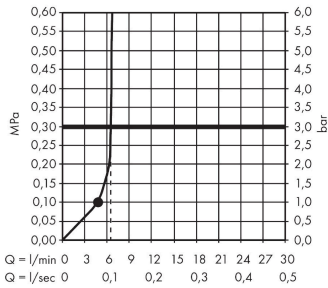

Akış diyagramı