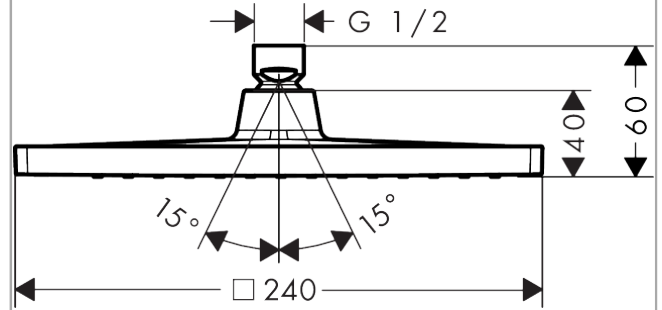

Teknik Çizim