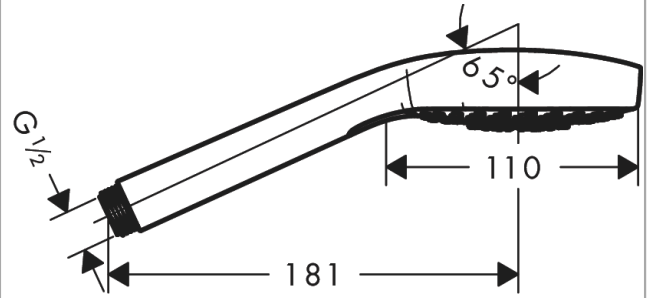

Croma Select E**El duşu Vario, Ecosmart**Yüzey: **Beyaz/Krom** Ürün Kodu: **26813400****Açıklamalar****Özellikler**

- duş başlığı ölçüsü: 110 mm
- sprej türü: Rain, TurboRain, IntenseRain
- Select butonu ile kolay sprej seçimi
- maksimum akış miktarı, 3 bar basınçta: 8 l/dk.
- fonksiyonu: 5,5 l/dk.
- minimum akış basıncı: 1,2 bar
- iç su iletimi ile
- durulanabilir filtre pulu
- bağlantı elemanı: G ½
- sürekli akım su ısıtıcıları için uygun

Teknoloji**Certificates / Sürdürülebilirlik****Ürün Resmi****Teknik Çizim****Akış diyagramı**

Tüketim değerleri uygulamalı olarak ilgili armatürlere (termostat/karıştırıcı/sıva altı valf) ölçülmüştür.