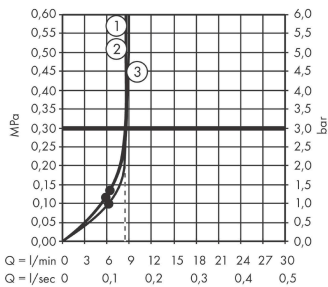

Croma Select E**El duşu Vario, Ecosmart**Yüzey: **Beyaz/Krom** Ürün Kodu: **26813400****Açıklamalar****Özellikler**

- duş başlığı ölçüsü: 110 mm
- sprej türü: Rain, TurboRain, IntenseRain
- Select butonu ile kolay sprej seçimi
- maksimum akış miktarı, 3 bar basınçta: 8 l/dk.
- fonksiyonu: 5,5 l/dk.
- minimum akış basıncı: 1,2 bar
- iç su iletimi ile
- durulanabilir filtre pulu
- bağlantı elemanı: G ½
- sürekli akım su ısıtıcıları için uygun

Teknoloji**Certificates / Sürdürülebilirlik****Ürün Resmi****Teknik Çizim****Akış diyagramı**

Tüketim değerleri uygulamalı olarak ilgili armatürlere (termostat/karıştırıcı/sıva altı valf) ölçülmüştür.