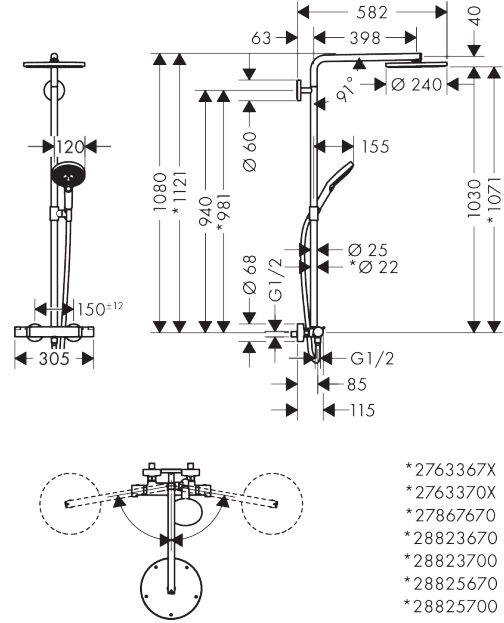

Raindance Select S
Duş kolonu 240 1 jet, PowderRain, termostat ile
 Yüzey: **Krom** Ürün Kodu: **27633000**

Açıklamalar

Özellikler

- şunları içerir: tepe duşu, el duşu, duş termostatu, duş hortumu, sürgü, duş barı
- tepe duşu Raindance S 240 PowderRain
- duş başlığı ölçüsü tepe duşu: 240 mm
- sprej tipi tepe duşu: PowderRain
- fonksiyonu: 10,4 l/dk.
- PowderRain sprej akış miktarı, 3 bar basınçta: 16 l/dk.
- el duşu sprej tipi: PowderRain, Rain, Whirl
- el duşu akış miktarı, 3 bar basınçta: 10,6 l/dk.
- Duş kolonu için maksimum akış miktarı, 3 bar basınçta: 16 l/dk.
- minimum akış basıncı: 1,5 bar
- min. çalışma basıncı: 1,5 bar
- maks. çalışma basıncı: 10 bar
- yüksekliği ayarlanabilir sürgü
- duş dirseği uzunluğu tepe duşu: 460 mm
- dönebilir duş dirseği
- termostat Ecostat Comfort
- 40°C'de SafetyStop
- ayarlanabilir sıcak su limitleyici
- çıkışlar döndürme kolu ile kontrol edilir
- sürekli su ısıtıcıları için uygun
- montaj türü: aplike montaj
- bağlantı ölçüsü: DN15
- bağlantı elemanı: G ½
- merkez mesafe: 150 ± 12 mm
- boru yüksekliği kısaltılabilir
- geri akışa karşı doğal olarak güvenli
- duş barı çapı: 25 mm
- 2 çıkış

Teknoloji

Tasarım Ödülleri

Certificates / Sürdürülebilirlik

Raindance Select S
Duş kolonu 240 1 jet, PowderRain, termostat ile
Yüzey: Krom Ürün Kodu: 27633000

Ürün Resmi

Teknik Çizim

Akış diyagramı