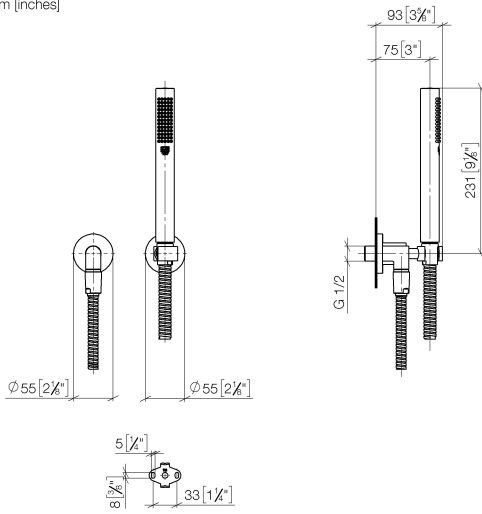

**Technical data:**

- rosette for wall elbow Ø 55mm
- rosette for shower holder Ø 55mm
- 1/2" wall elbow
- 1/2" shower outlet

**Notes:**

|   |                                     |                    |
|---|-------------------------------------|--------------------|
|    | Chrome                              | 27 802 892-00      |
|    | Chrome                              | 27 802 892-00 0010 |
|    | Brushed Platinum                    | 27 802 892-06      |
|    | Brushed Platinum                    | 27 802 892-06 0010 |
|    | Platinum                            | 27 802 892-08      |
|    | Platinum                            | 27 802 892-08 0010 |
|    | Dark Chrome                         | 27 802 892-19      |
|    | Dark Chrome                         | 27 802 892-19 0010 |
|    | Brushed Durabrand<br>(23kt Gold)    | 27 802 892-28 0010 |
|   | Brushed Durabrand<br>(23kt Gold)    | 27 802 892-28      |
|  | Matte Black                         | 27 802 892-33      |
|  | Matte Black                         | 27 802 892-33 0010 |
|  | Brushed Dark<br>Brass (PVD)         | 27 802 892-39      |
|  | Brushed Dark<br>Brass (PVD)         | 27 802 892-39 0010 |
|  | Brushed Bronze<br>(PVD)             | 27 802 892-42      |
|  | Brushed Bronze<br>(PVD)             | 27 802 892-42 0010 |
|  | Brushed<br>Champagne (22kt<br>Gold) | 27 802 892-46 0010 |
|  | Brushed<br>Champagne (22kt<br>Gold) | 27 802 892-46      |
|  | Champagne (22kt<br>Gold)            | 27 802 892-47 0010 |
|  | Champagne (22kt<br>Gold)            | 27 802 892-47      |
|  | Brushed Chrome                      | 27 802 892-93      |
|  | Brushed Chrome                      | 27 802 892-93 0010 |
|  | Brushed Dark<br>Platinum            | 27 802 892-99      |
|  | Brushed Dark<br>Platinum            | 27 802 892-99 0010 |

27 802 892

Recommended miscellaneous

**Concealed wall elbow -**

- max. recess depth 163 mm
- min. recess depth 90 mm

35 085 970 90

27 802 892

mm [inches]

Flow rate chart