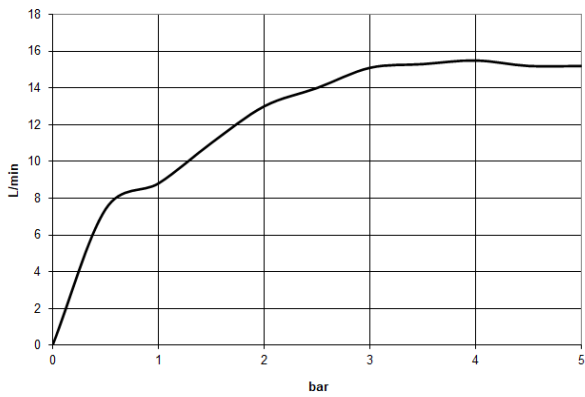

**Technical data:**

- rosette for wall elbow Ø 55mm
- rosette for shower holder Ø 55mm
- 1/2" wall elbow
- 1/2" shower outlet

**Notes:**

|   |                                     |                    |
|---|-------------------------------------|--------------------|
|    | Chrome                              | 27 802 892-00      |
|    | Chrome                              | 27 802 892-00 0010 |
|    | Brushed Platinum                    | 27 802 892-06      |
|    | Brushed Platinum                    | 27 802 892-06 0010 |
|    | Platinum                            | 27 802 892-08      |
|    | Platinum                            | 27 802 892-08 0010 |
|    | Dark Chrome                         | 27 802 892-19      |
|    | Dark Chrome                         | 27 802 892-19 0010 |
|    | Brushed Durabrand<br>(23kt Gold)    | 27 802 892-28 0010 |
|   | Brushed Durabrand<br>(23kt Gold)    | 27 802 892-28      |
|  | Matte Black                         | 27 802 892-33      |
|  | Matte Black                         | 27 802 892-33 0010 |
|  | Brushed Dark<br>Brass (PVD)         | 27 802 892-39      |
|  | Brushed Dark<br>Brass (PVD)         | 27 802 892-39 0010 |
|  | Brushed Bronze<br>(PVD)             | 27 802 892-42      |
|  | Brushed Bronze<br>(PVD)             | 27 802 892-42 0010 |
|  | Brushed<br>Champagne (22kt<br>Gold) | 27 802 892-46 0010 |
|  | Brushed<br>Champagne (22kt<br>Gold) | 27 802 892-46      |
|  | Champagne (22kt<br>Gold)            | 27 802 892-47 0010 |
|  | Champagne (22kt<br>Gold)            | 27 802 892-47      |
|  | Brushed Chrome                      | 27 802 892-93      |
|  | Brushed Chrome                      | 27 802 892-93 0010 |
|  | Brushed Dark<br>Platinum            | 27 802 892-99      |
|  | Brushed Dark<br>Platinum            | 27 802 892-99 0010 |

27 802 892

Recommended miscellaneous

**Concealed wall elbow -**

- max. recess depth 163 mm
- min. recess depth 90 mm

35 085 970 90

27 802 892

mm [inches]

Flow rate chart