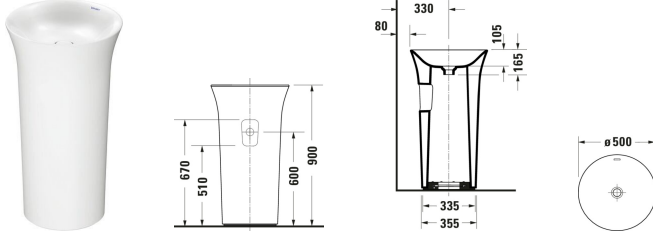

White Tulip Freestanding lavabo # 2702500070

| < Ø 500 mm > |

Freestanding lavabo	Ölçü	Ağırlık	Sipariş no
500 mm, İç ölçüler: Ø 500 mm, Sifon konumu: Arka, Duvar, perdahlanmış, Batarya bankı: Hayır, Seramik sifon kapağı dahil, Su taşma deliği: Hayır			
Renkler			
00 Beyaz (Alpin)			
Versiyon			
<input checked="" type="checkbox"/> Beyaz Parlak	500x500 mm	42,200 kg	2702500070
Önerilen bataryalar			
Tek kollu lavabo bataryası Seramik kartuş, Yükseklik: 74 mm, Spray modu: Normal akış, Ayarlanabilir perlatör, Görünür parçalar dahil, önerilen çalışma basıncı: 1 - 5 bar, Gürültü sınıfı: I, Kulp donanımı: açma kolu, 173 x 174 mm	173 x 174 mm		C11070003
Tek kollu lavabo bataryası Seramik kartuş, Yükseklik: 74 mm, Bağlantı türü: İç Set, Spray modu: Normal akış, Ayarlanabilir perlatör, Görünür parçalar dahil, önerilen çalışma basıncı: 1 - 5 bar, Gürültü sınıfı: I, Kulp donanımı: açma kolu, 173 x 225 mm	173 x 225 mm		C11070004
Tek kollu lavabo bataryası Krom, Seramik kartuş, Yükseklik: 63 mm, Çıkış boyu: 225 mm, Bağlantı türü: İç Set, Spray modu: Normal akış, Ayarlanabilir perlatör, Görünür parçalar dahil, önerilen çalışma basıncı: 1 - 5 bar, Kulp donanımı: açma kolu, 160 x 237 mm	160 x 237 mm		WT1070004

Tüm çizimler standart toleranslar dahilindedir. Ölçüler mm cinsindedir. Özellikle montaj yeri hazırlama esnasında kesin ölçü ihtiyacı olursa ürün üzerinden alınan birebir ölçüler kullanılmalıdır.