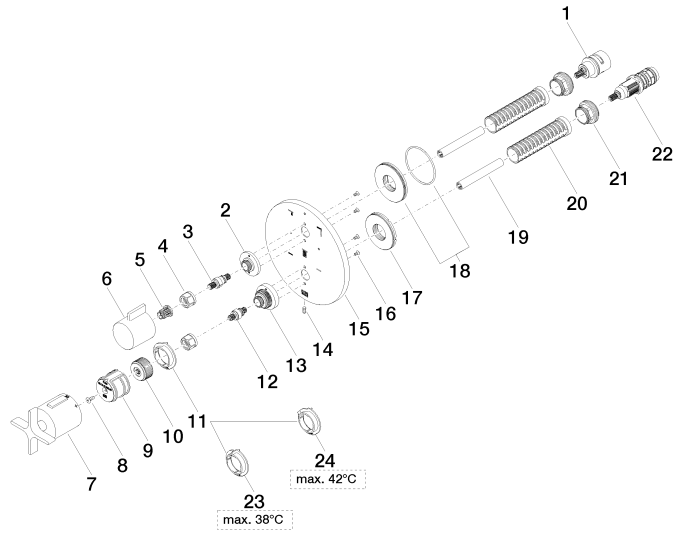

Required miscellaneous

	<b>xGRID Installation track 555 mm -</b>	12 360 970 90
-------------------------------------------------------------------------------------	------------------------------------------	---------------

## VAIA Concealed thermostat with three function volume control - Chrome

---

VAIA

36 427 809 Product version from 4/1/2025

Certificates and sustainability

---

LGA\_29

WRAS\_250402

### Spare parts list

No.	Item Number	Name	Quantity used	Delivery time
23	09 28 10 188 90	regulator	1.00	2
5	90 12 12 002 00 90	fixing cap	1.00	2
17	09 30 01 296 90	disc	1.00	2
6	09 20 67 006-00	handle	1.00	10
13	09 12 12 051-00	base	1.00	10
1	90 90 03 170 00 90	diverter	1.00	2
2	09 12 12 053-00	base	1.00	10
11	09 28 10 187 90	regulator	1.00	2
16	09 30 30 157 90	screw	1.00	2
7	90 17 33 032 00-00	handle	1.00	10
15	09 11 02 269-00	plate	1.00	10
14	09 31 11 134 90	pin	1.00	2
22	90 15 02 013 00 90	cartridge	1.00	2
12	04 29 06 024 01-00	spindle	1.00	10
3	04 29 06 111 01-00	spindle	1.00	10
18	90 30 01 190 00 90	disc	1.00	2
21	09 24 04 257 90	nut	1.00	2
24	09 28 10 189 90	regulator	1.00	2
10	09 12 12 054 90	base	1.00	2
19	90 23 01 124 00 90	sleeve	1.00	2
8	90 30 30 124 00 90	screw	1.00	2
20	90 18 40 077 01 90	spindle	1.00	2
9	90 12 12 052 00 90	base	1.00	2
4	90 23 30 023 00 90	nut	1.00	2