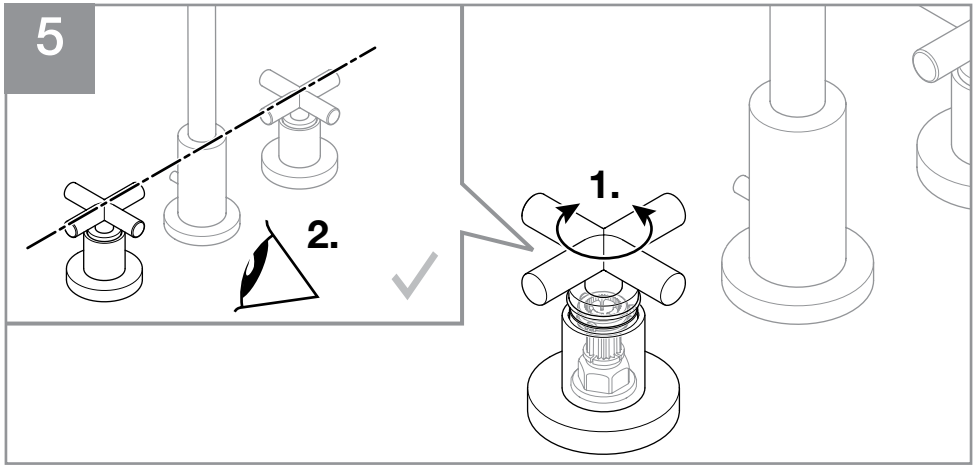

→ 08. 2021

09. 2021 →

8

9

Dornbracht GmbH & Co. KG
Köbbingser Mühle 6, D-58640 Iserlohn
Tel. +49 2371 8899-900
mail@dornbracht.com
www.dornbracht.com

01 38 00 054 00 / 09.2025