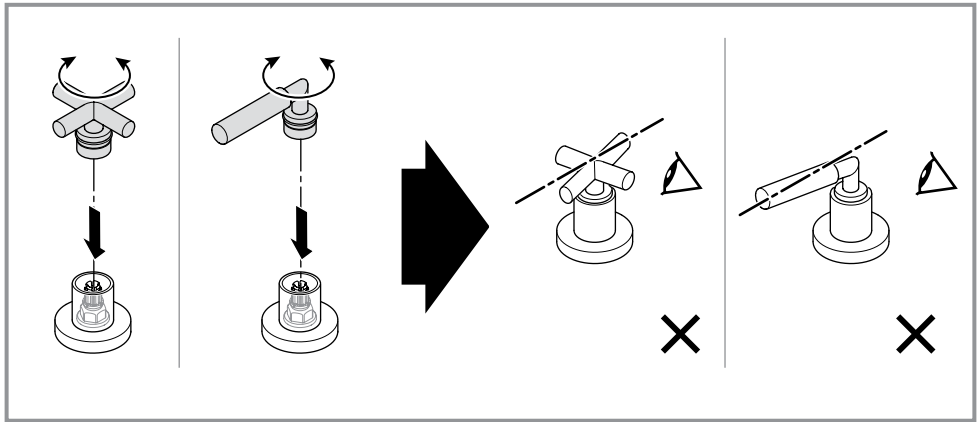

→ 08. 2021

09. 2021 →

8

9

Dornbracht GmbH & Co. KG
Köbbingser Mühle 6, D-58640 Iserlohn
Tel. +49 2371 8899-900
mail@dornbracht.com
www.dornbracht.com

01 38 00 054 00 / 09.2025