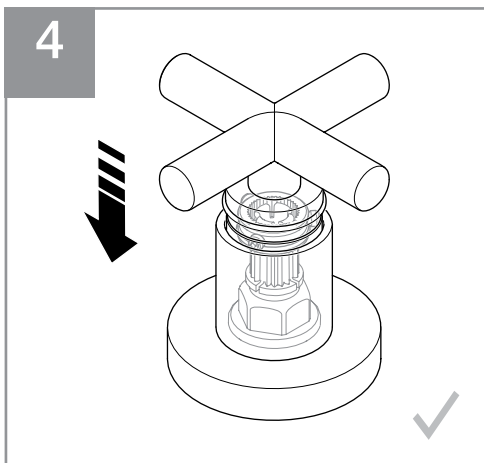

→ 08. 2021

09. 2021 →

8

9

Dornbracht GmbH & Co. KG
Köbbingser Mühle 6, D-58640 Iserlohn
Tel. +49 2371 8899-900
mail@dornbracht.com
www.dornbracht.com

01 38 00 054 00 / 09.2025