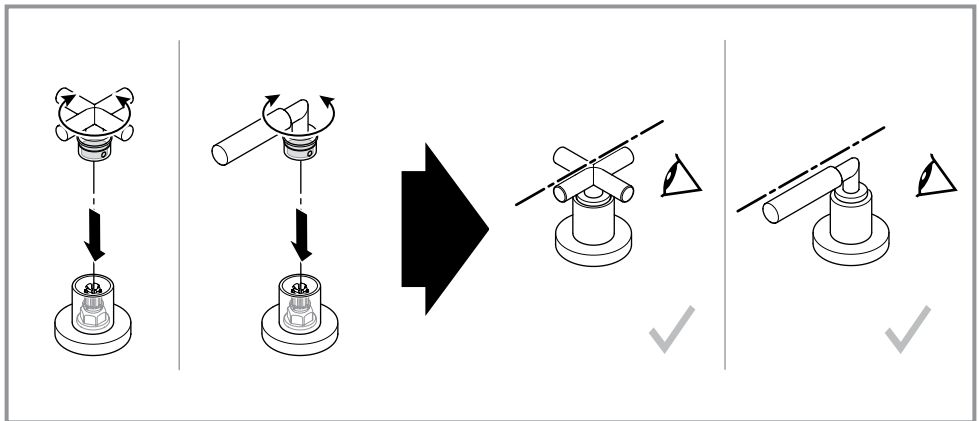

→ 08. 2021

09. 2021 →

8

9

Dornbracht GmbH & Co. KG
Köbbingser Mühle 6, D-58640 Iserlohn
Tel. +49 2371 8899-900
mail@dornbracht.com
www.dornbracht.com

01 38 00 054 00 / 09.2025