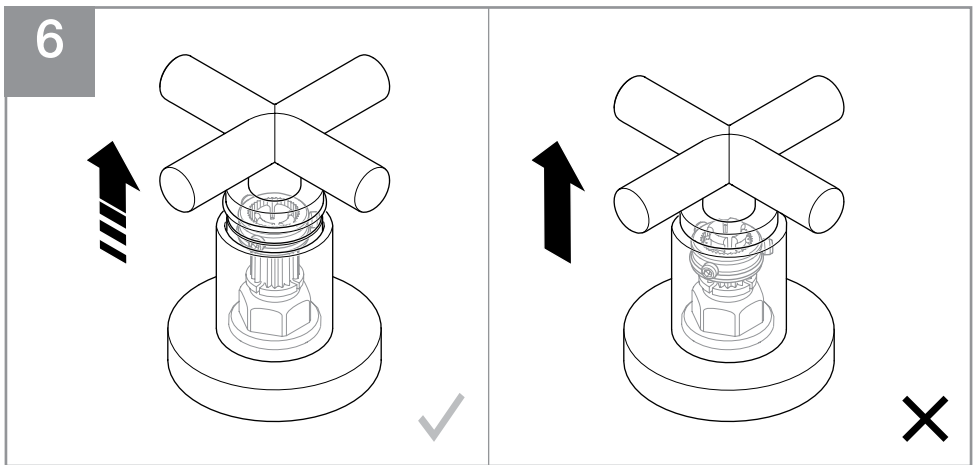

→ 08. 2021

09. 2021 →

8

9

Dornbracht GmbH & Co. KG
Köbbingser Mühle 6, D-58640 Iserlohn
Tel. +49 2371 8899-900
mail@dornbracht.com
www.dornbracht.com

01 38 00 054 00 / 09.2025