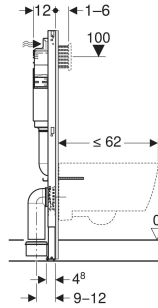

Asma klozet için Geberit Duofix elemanı, 112 cm, 12 cm Alpha gömme rezervuarlı, 6 / 3 litre

KULLANIM AMAÇLARI

- Metal ve ahşap dikme duvarlar için
- Yarım veya oda yüksekliğinde duvar önlerine montaj için
- Oda yüksekliğinde ayırıcı duvarlara montaj için
- 0-20 cm zemin yapıları için
- Asma klozetler için

TEKNİK VERİLER

Akış basıncı aralığı	0.1-10 bar
Su sıcaklığı maks.	25 °C
Deşarj miktarı fabrika ayarı	6 / 3 l
Büyük deşarj miktarı ayar aralığı	4 / 4.5 / 6 / 7.5 l
Küçük deşarj miktarı ayar aralığı	2-4 l
Malzeme	Çelik
Height-adjustable	Evet

TESLİMAT KAPSAMI

- Su bağlantısı Rp 1/2", MasterFix ve MeplaFix uyumlu, entegre ara musluklu ve adaptör halkalı
- Servis açıklığı için şablon kutusu
- 2 duvar ankrajı
- Klozet bağlantı seti, ø 90 mm
- Sifon dirseği 90° PE-HD, ø 90 mm
- PE-HD geçiş mufu, ø 90 / 110 mm
- Sabitleme malzemesi ve koruyucu malzeme

Ürün numarası	B cm	H cm	T cm
458.233.00.3	50	112	12