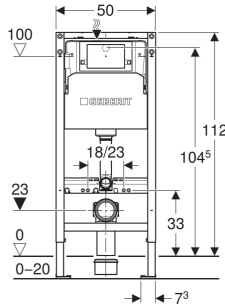

Asma klozet için Geberit Duofix elemanı, 112 cm, 12 cm Alpha gömme rezervuarlı, 6 / 3 litre

KULLANIM AMAÇLARI

- Metal ve ahşap dikme duvarlar için
- Yarım veya oda yüksekliğinde duvar önlerine montaj için
- Oda yüksekliğinde ayırıcı duvarlara montaj için
- 0-20 cm zemin yapıları için
- Asma klozetler için

TEKNİK VERİLER

Akış basıncı aralığı	0.1-10 bar
Su sıcaklığı maks.	25 °C
Deşarj miktarı fabrika ayarı	6 / 3 l
Büyük deşarj miktarı ayar aralığı	4 / 4.5 / 6 / 7.5 l
Küçük deşarj miktarı ayar aralığı	2-4 l
Malzeme	Çelik
Height-adjustable	Evet

TESLİMAT KAPSAMI

- Su bağlantısı Rp 1/2", MasterFix ve MeplaFix uyumlu, entegre ara musluklu ve adaptör halkalı
- Servis açıklığı için şablon kutusu
- 2 duvar ankrajı
- Klozet bağlantı seti, ø 90 mm
- Sifon dirseği 90° PE-HD, ø 90 mm
- PE-HD geçiş mufu, ø 90 / 110 mm
- Sabitleme malzemesi ve koruyucu malzeme

Ürün numarası	B cm	H cm	T cm
458.233.00.3	50	112	12