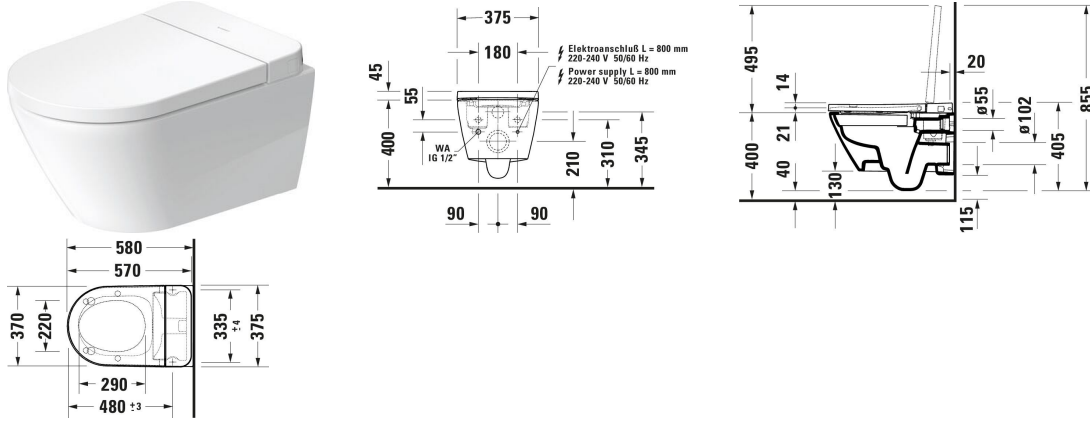

SensoWash® D-Neo Kompakt akıllı klozet kapağı #
654000012004300

| < 375 mm > |

Kompakt akıllı klozet kapağı	Ölçü	Ağırlık	Sipariş no
Duvarda asılı, Yıkama suyu miktarı: 4,5/3 l, Sifon şekli: Klasik sifon, Beyaz, Oturak malzemesi tipi: Termoplastik, Kapak malzemesi tipi: Termoplastik, Kapak açma: Elle, Özel yıkama sistemi, Bide yıkama, Duş spreyi: salınımlı, Isıtmalı oturak, Kullanım türü: Uzaktan kumanda, Ayarlanabilir yıkama pozisyonu seviyesi: 5 basamaklı, Oturak sıcaklık kademeleri: 4 basamaklı, Ayarlanabilir yıkama sıcaklığı kademeleri: 4 basamaklı, Kullanım türü: Uzaktan kumanda, Kendi kendini temizleyen duş borusu/duş başlığı, Kireç giderme özelliği, Enerji tasarruf modu: Ayarlanabilir, Tatil modu, Nominal gerilim: 220 - 240 V, Sıklık: 50 Hz, Gece ışığı			
Renkler			
00 Beyaz (Alpin)			
Versiyon			
	375x580 mm	33,200 kg	654000012004300

Tüm çizimler standart toleranslar dahilindedir. Ölçüler mm cinsindedir. Özellikle montaj yeri hazırlama esnasında kesin ölçü ihtiyacı olursa ürün üzerinden alınan birebir ölçüler kullanılmalıdır.