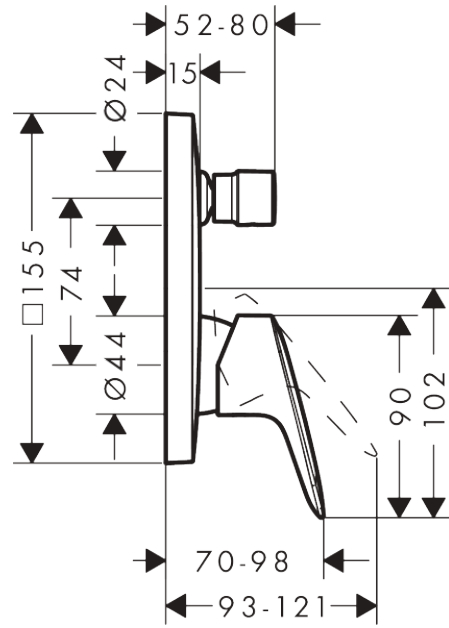

Teknik Çizim