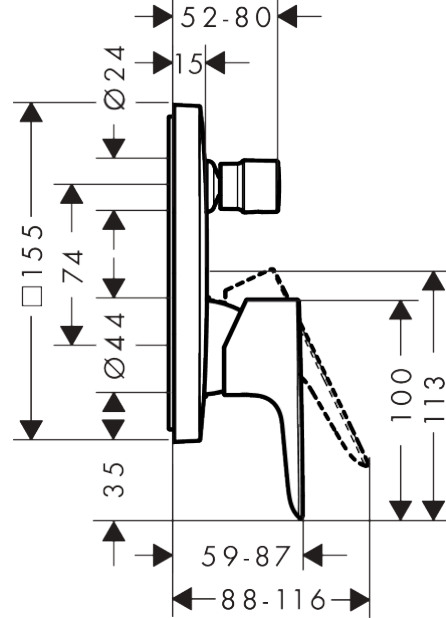

Talis E**Tek kollu banyo bataryası ankastra montaj**Yüzey: **Parlak Altın Optik** Ürün Kodu: **71745990****Açıklamalar****Özellikler**

- 2 çıkış
- akış miktarı üst çıkış: 21 l/dk.
- alt çıkış akış miktarı: 29 l/dk.
- maksimum akış miktarı, 3 bar basınçta: 29 l/dk.
- seramik kartuş
- sıcaklık limiti ayarlanabilir
- otomatik sınırlamalı yönlendirici
- ses düşürücü ile
- bağlantı türü: iç set
- duvara montaj
- min. çalışma basıncı: 1 bar
- maks. çalışma basıncı: 10 bar

Tasarım Ödülleri**Ürün Resmi****Teknik Çizim****Akış diyagramı**