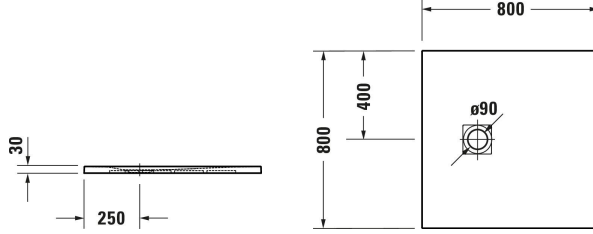

Sustano Duş teknesi # 720269620000000 / 720269630000000
/ 720269640000000 / 720269650000000 / 720269730000000 /
720269740000000

|< 800 mm >|

Duş teknesi	Ölçü	Ağırlık	Sipariş no
Kare, Malzeme: Kompozit, DuroCast Nature, Sifon konumu: Yanda, Yükseklik: 30 mm			
Renkler			
00 Beyaz (Alpin) 32 Beyaz Saten Mat 62 Mat Krem 63 Light Grey Matt 64 Greige Matt 65 Mat Koyu Gri			
Versiyon			
Krem Mat	800x800 mm	10,500 kg	720269620000000
Açık gri Mat	800x800 mm	10,500 kg	720269630000000
İşlem görmemiş Mat	800x800 mm	10,500 kg	720269640000000
Koyu gri Mat	800x800 mm	10,500 kg	720269650000000
Beyaz	800x800 mm	10,500 kg	720269730000000
Beyaz Mat	800x800 mm	10,500 kg	720269740000000
Duş teknesi için aksesuarlar			
Gider Çıkış: yatay, Su tutucu yüksekliği: 30 mm, DIN EN 274'e uygun drenaj kapasitesi: 27 l/min, Sifon deliği çapı: 90 mm	205 x 160 mm	0.3 kg	791291
Gider Çıkış: yatay, Su tutucu yüksekliği: 50 mm, DIN EN 274'e uygun drenaj kapasitesi: 33 l/min, Sifon deliği çapı: 90 mm	205 x 160 mm	0.35 kg	791290
Sızdırmazlık seti	370 x 250 mm	1.7 kg	792803
Duvar profili	3300 x 70 mm	0.1 kg	790126

Tüm çizimler standart toleranslar dahilindedir. Ölçüler mm cinsindedir. Özellikle montaj yeri hazırlama esnasında kesin ölçü ihtiyacı olursa ürün üzerinden alınan birebir ölçüler kullanılmalıdır.