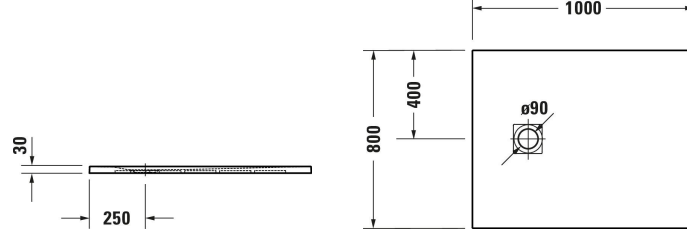

**Sustano Duş teknesi # 720273620000000 / 720273630000000 / 720273640000000 / 720273650000000 / 720273730000000 / 720273740000000**

|< 1000 mm >|

Duş teknesi	Ölçü	Ağırlık	Sipariş no
Dikdörtgen, Malzeme: Kompozit, DuroCast Nature, Sifon konumu: Yanda, Yükseklik: 30 mm			
<b>Renkler</b>			
00 Beyaz (Alpin) 32 Beyaz Saten Mat 62 Mat Krem 63 Light Grey Matt 64 Greige Matt 65 Mat Koyu Gri			
<b>Versiyon</b>			
Krem Mat	1000x800 mm	13,500 kg	720273620000000
Açık gri Mat	1000x800 mm	13,500 kg	720273630000000
İşlem görmemiş Mat	1000x800 mm	13,500 kg	720273640000000
Koyu gri Mat	1000x800 mm	13,500 kg	720273650000000
Beyaz	1000x800 mm	13,500 kg	720273730000000
Beyaz Mat	1000x800 mm	13,500 kg	720273740000000
<b>Duş teknesi için aksesuarlar</b>			
Gider Çıkış: yatay, Su tutucu yüksekliği: 30 mm, DIN EN 274'e uygun drenaj kapasitesi: 27 l/min, Sifon deliği çapı: 90 mm	205 x 160 mm	0.3 kg	791291
Gider Çıkış: yatay, Su tutucu yüksekliği: 50 mm, DIN EN 274'e uygun drenaj kapasitesi: 33 l/min, Sifon deliği çapı: 90 mm	205 x 160 mm	0.35 kg	791290
Sızdırmazlık seti	370 x 250 mm	1.7 kg	792803
Duvar profili	3300 x 70 mm	0.1 kg	790126

*Tüm çizimler standart toleranslar dahilindedir. Ölçüler mm cinsindedir. Özellikle montaj yeri hazırlama esnasında kesin ölçü ihtiyacı olursa ürün üzerinden alınan birebir ölçüler kullanılmalıdır.*