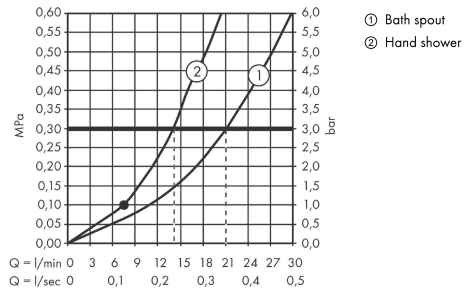

**Tecturis S**

**Single lever bath mixer floor-standing**

Finish: **Matt White** Article Number: **73440700**

**Flowchart**

**Tecturis S**

**Single lever bath mixer floor-standing**

Finish: **Matt White** Article Number: **73440700**