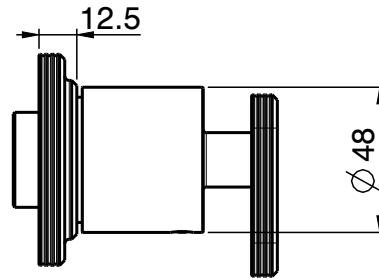

1

2

3

4

A

B

C

D

DESCRIZIONE

PARTE ESTERNA PER MIX TER.DOCCIA

SERIE

Park Lane

DESCRIPTION

EXTERNAL PART FOR THERMO SHOWER MIXER

DATA MODIFICA

19-05-2025

CODICE

F1353X1

Peso (Kg)

[.1]

Rev. Ver.

0.7

Data

22-11-2024

TOLL. ± 5mm

fima | CARLO FRATTINI®
rubinetterie