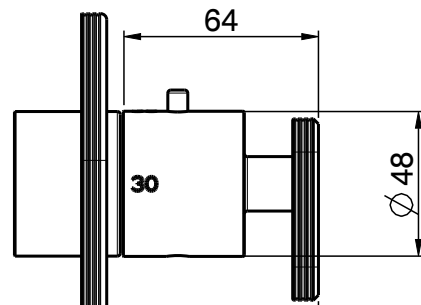

1

2

3

4

A

B

C

D

DESCRIZIONE

PARTE ESTERNA PER MIX TER.DOCCIA

SERIE

Park Lane

DESCRIPTION

EXTERNAL PART FOR THERMO SHOWER MIXER

DATA MODIFICA

19-05-2025

CODICE

F1353X1

Peso (Kg)

[.1]

Rev. Ver.

0.7

Data

22-11-2024

TOLL. ± 5mm

fima | CARLO FRATTINI®
rubinetterie