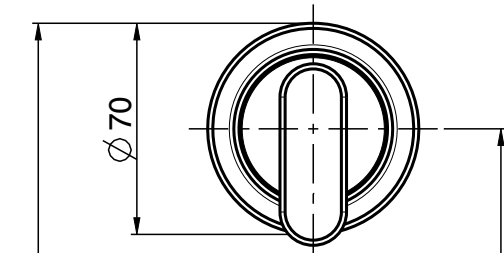

1

2

3

4

A

B

C

D

DESCRIZIONE

PARTE ESTERNA PER MIX TER.DOCCIA

SERIE

Park Lane

DESCRIPTION

EXTERNAL PART FOR THERMO SHOWER MIXER

DATA MODIFICA

19-05-2025

CODICE

F1353X1

Peso (Kg)

[.1]

Rev. Ver.

0.7

Data

22-11-2024

TOLL. ± 5mm

fima | CARLO FRATTINI®
rubinetterie