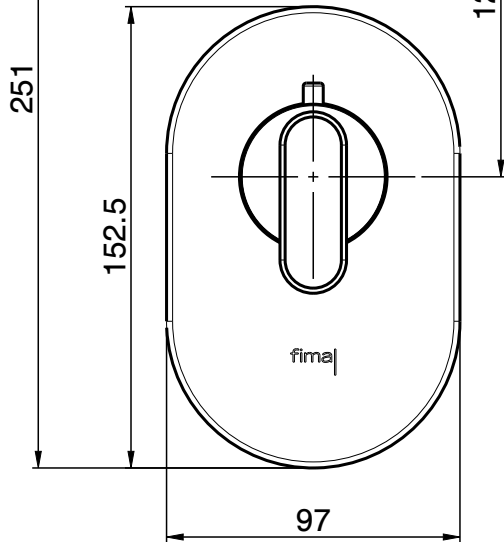

1

2

3

4

A

B

C

D

DESCRIZIONE

PARTE ESTERNA PER MIX TER.DOCCIA

SERIE

Park Lane

DESCRIPTION

EXTERNAL PART FOR THERMO SHOWER MIXER

DATA MODIFICA

19-05-2025

CODICE

F1353X1

Peso (Kg)

[.1]

Rev. Ver.

0.7

Data

22-11-2024

TOLL. ± 5mm

fima | CARLO FRATTINI®
rubinetterie