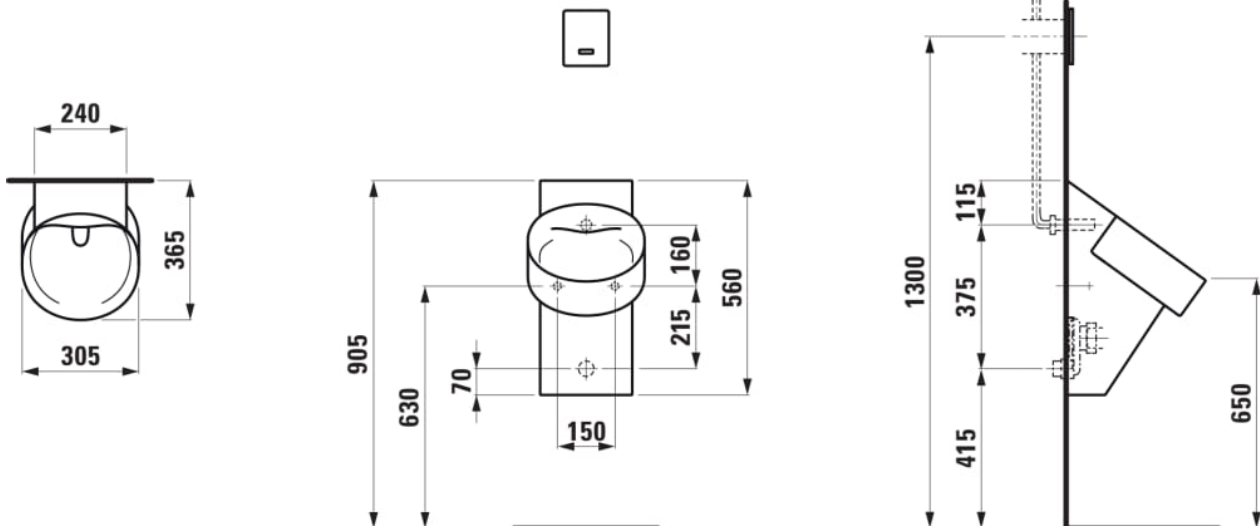

TECHNICAL DRAWINGS