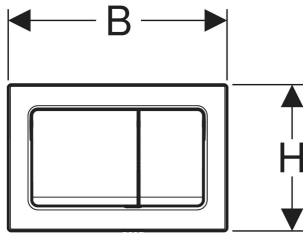

## 2 kademeli deşarj için Geberit Alpha01 kare kumanda kapağı

Örnek şekil

### ÖZELLİKLER

- Üstten veya önden basmalı

### TESLİMAT KAPSAMI

- 2 basma çubuğu
- Sabitleme malzemesi

Ürün numarası	Colour / surface	Malzeme	B cm	H cm	T cm	Model
115.055.11.1	Kumanda kapağı, Tuş: beyaz / parlak	Plastik	21.3	14.2	1.6	2 kademeli deşarj
115.055.14.1	Kumanda kapağı, Tuş: mat siyah	Plastik	21.3	14.2	1.6	2 kademeli deşarj
115.055.21.1	Kumanda kapağı, Tuş: krom / parlak	Plastik	21.3	14.2	1.6	2 kademeli deşarj
115.055.46.1	Kumanda kapağı, Tuş: krom / mat	Plastik	21.3	14.2	1.6	2 kademeli deşarj
115.055.QA.1	Kumanda kapağı, Tuş: bronz rengi	Plastik	21.3	14.2	1.6	2 kademeli deşarj

<i>Ürün numarası</i>	<i>Colour / surface</i>	<i>Malzeme</i>	<i>B</i> cm	<i>H</i> cm	<i>T</i> cm	<i>Model</i>
<b>115.055.QC.1</b>	Kumanda kapağı, Tuş: siyah krom	Plastik	21.3	14.2	1.6	2 kademeli deşarj
<b>115.055.QE.1</b>	Kumanda kapağı, Tuş: pirinç rengi	Plastik	21.3	14.2	1.6	2 kademeli deşarj